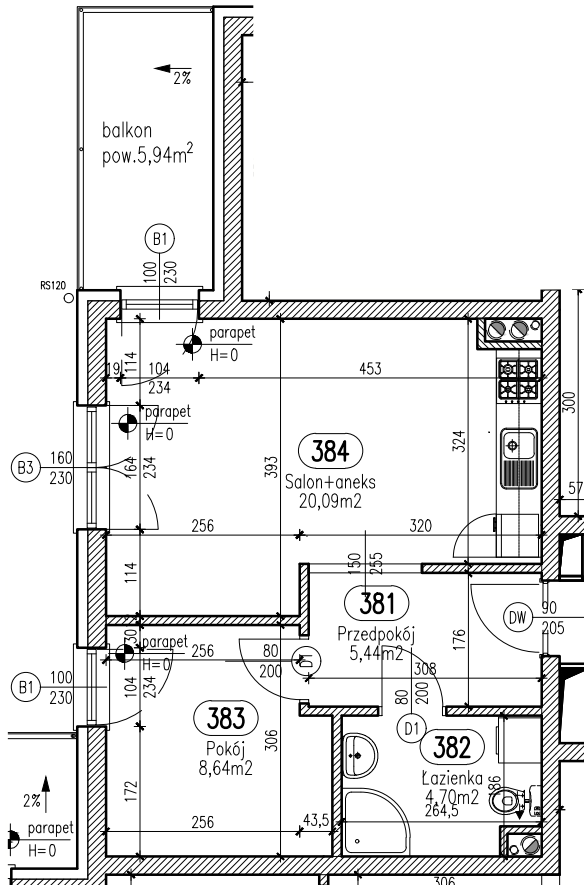

OSIEDLE "ZIELONY ZAKĄTEK"
UL. WATZENRODEGO 47, TORUŃ

LOKALIZACJA INWESTYCJI

RZUT MIESZKANIA H-48
SKALA 1:100

Zestawienie pomieszczeń

Numer	Nazwa	Powierzchnia
381	Przedpokój	5,44m ²
382	Łazienka	4,70m ²
383	Pokój	8,64m ²
384	Salon+aneks	20,09m ²
		38,87m ²

LOKALIZACJA MIESZKANIA W BLOKU

KARTA LOKALU H-48

BUDYNEK H - PIĘTRO 3

- Podane wymiary balkonu dotyczą gabarytów płyty balkonu, bez uwzględnienia barier i elementów obudowy.
- Powierzchnie lokali zostały policzone w świetle elementów konstrukcyjnych, bez uwzględnienia wykończenia ścian.