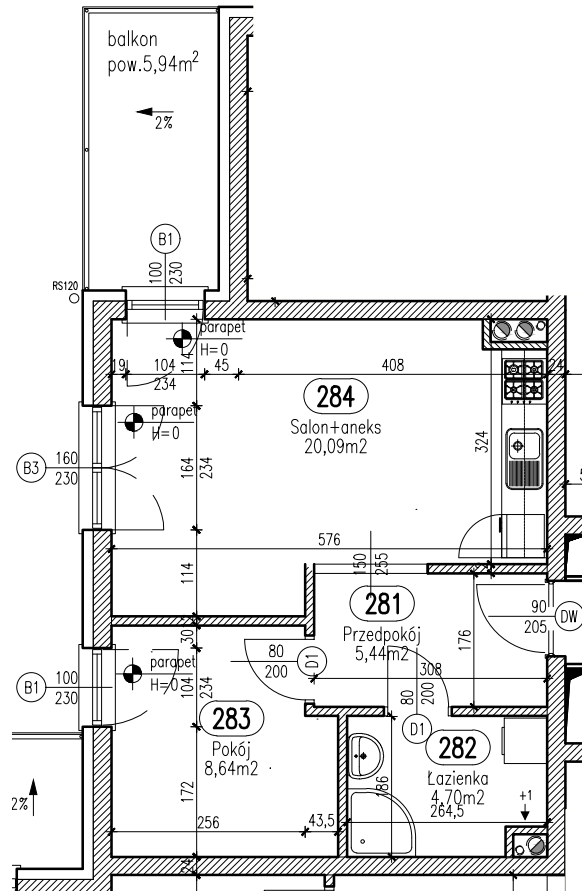

OSIEDLE "ZIELONY ZAKĄTEK"
UL. WATZENRODEGO 47, TORUŃ

LOKALIZACJA INWESTYCJI

RZUT MIESZKANIA H-45
SKALA 1:100

Zestawienie pomieszczeń

Numer	Nazwa	Powierzchnia
281	Przedpokój	5,44m ²
282	Łazienka	4,70m ²
283	Pokój	8,64m ²
284	Salon+aneks	20,09m ²
		38,87m ²

LOKALIZACJA MIESZKANIA W BLOKU

KARTA LOKALU H-45

BUDYNEK H - PIĘTRO 2

- Podane wymiary balkonu dotyczą gabarytów płyty balkonu, bez uwzględnienia barierek i elementów obudowy.
- Powierzchnie lokali zostały policzone w świetle elementów konstrukcyjnych, bez uwzględnienia wykończenia ścian.