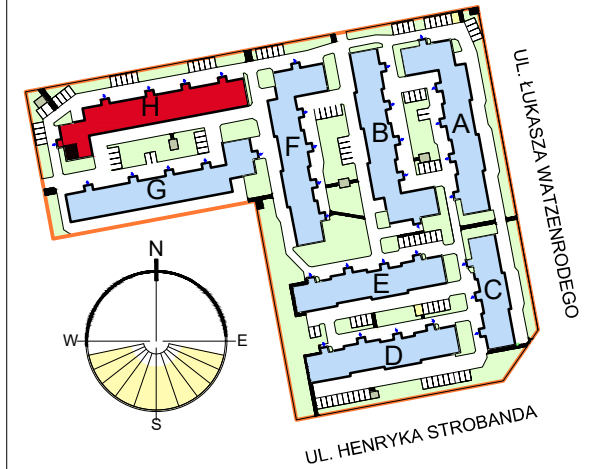

OSIEDLE "ZIELONY ZAKĄTEK"
UL. WATZENRODEGO 47, TORUŃ

LOKALIZACJA INWESTYCJI

RZUT MIESZKANIA H-45
SKALA 1:100

Zestawienie pomieszczeń

Numer	Nazwa	Powierzchnia
281	Przedpokój	5,44m ²
282	Łazienka	4,70m ²
283	Pokój	8,64m ²
284	Salon+aneks	20,09m ²
		38,87m ²

LOKALIZACJA MIESZKANIA W BLOKU

KARTA LOKALU H-45

BUDYNEK H - PIĘTRO 2

- Podane wymiary balkonu dotyczą gabarytów płyty balkonu, bez uwzględnienia barierek i elementów obudowy.
- Powierzchnie lokali zostały policzone w świetle elementów konstrukcyjnych, bez uwzględnienia wykończenia ścian.