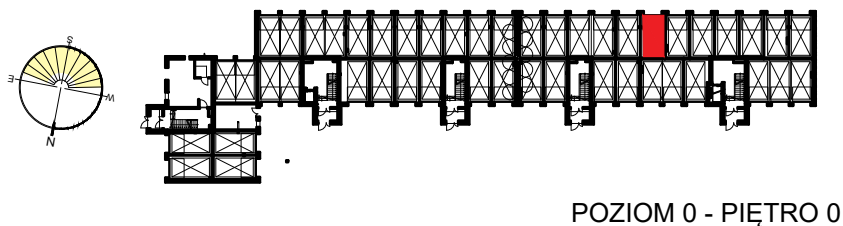

**INWENTARYZACJA POWYKONAWCZA**  
**RZUT GARAŻU G55**  
**SKALA 1:50**

**LOKALIZACJA GARAŻU W BLOKU**

POZIOM 0 - PIĘTRO 0

Zestawienie pomieszczeń		
Numer	Nazwa	Powierzchnia
55	Garaż G55	17,95m2

OSIEDLE "ZIELONY ZAKĄTEK" UL. WATZENRODEGO 45, TORUŃ

**KARTA GARAŻU G55**