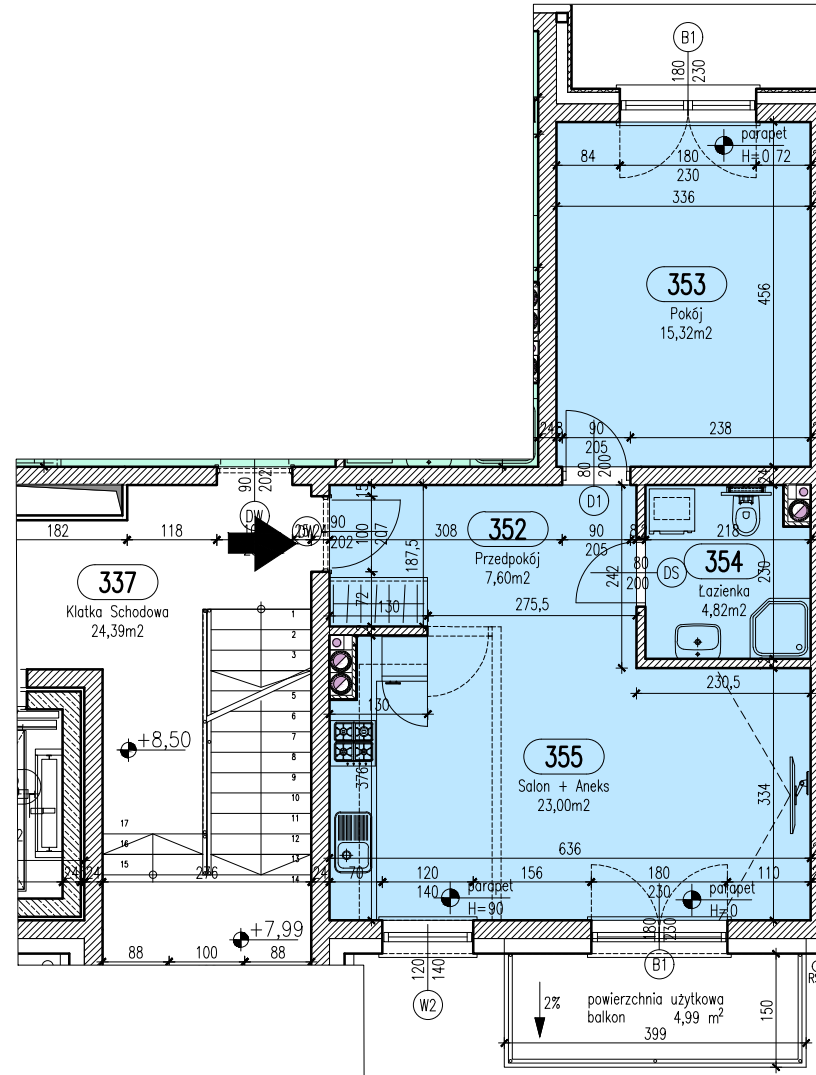

LOKALIZACJA INWESTYCJI

UL. URODZAJNA, PŁOCK

Układ budynków

Lokalizacja mieszkania w budynku A

PIĘTRO III

Skala 1:100

Mieszkanie 40

Zestawienie pomieszczeń

Numer	Nazwa	Powierzchnia
352	Przedpokój	7,60m ²
353	Pokój	15,32m ²
354	Łazienka	4,82m ²
355	Salon + Aneks	23,00m ²
		50,74m ²

KARTA LOKALU A-40

BUDYNEK A, PIĘTRO 3

- Podane wymiary balkonu dotyczą gabarytów płyty balkonu, bez uwzględnienia barierki i elementów obudowy.
- Powierzchnie lokali zostały policzone w świetle elementów konstrukcyjnych, bez uwzględnienia wykończenia ścian.