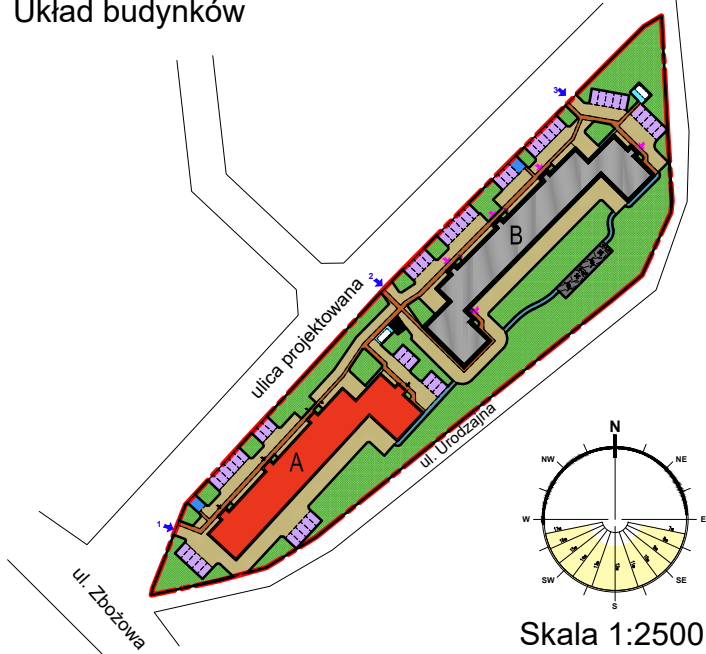

LOKALIZACJA INWESTYCJI

UL. URODZAJNA, PŁOCK

Układ budynków

Lokalizacja mieszkania w budynku A

PIĘTRO III

Skala 1:100

Mieszkanie 40

Zestawienie pomieszczeń

Numer	Nazwa	Powierzchnia
352	Przedpokój	7,60m ²
353	Pokój	15,32m ²
354	Łazienka	4,82m ²
355	Salon + Aneks	23,00m ²
		50,74m ²

KARTA LOKALU A-40

BUDYNEK A, PIĘTRO 3

- Podane wymiary balkonu dotyczą gabarytów płyty balkonu, bez uwzględnienia barierki i elementów obudowy.
- Powierzchnie lokali zostały policzone w świetle elementów konstrukcyjnych, bez uwzględnienia wykończenia ścian.