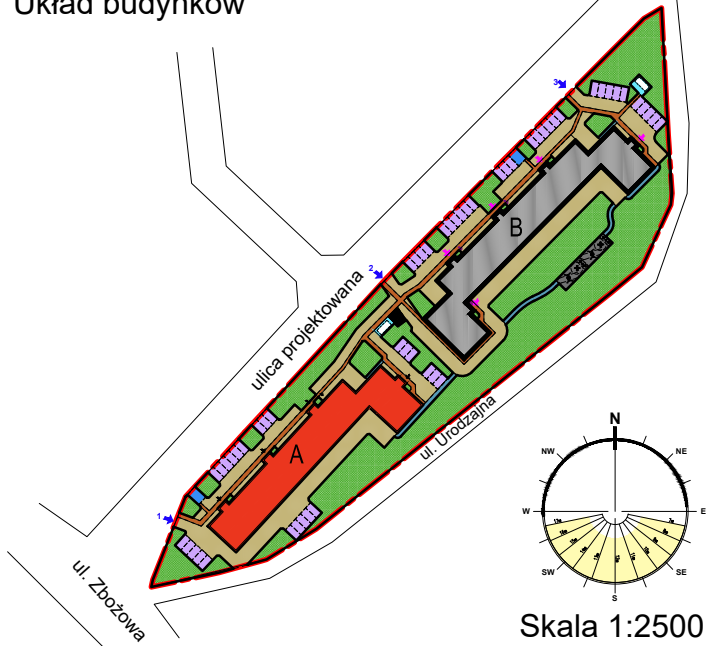

LOKALIZACJA INWESTYCJI

UL. URODZAJNA, PŁOCK

Układ budynków

Lokalizacja mieszkania w budynku A

PIĘTRO III

Skala 1:100

Mieszkanie 37

Zestawienie pomieszczeń

Numer	Nazwa	Powierzchnia
339	Przedpokój	13,16m ²
340	Salon + Aneks	21,14m ²
341	Pokój	11,22m ²
342	Łazienka	4,82m ²
343	Pokój	15,32m ²
		65,66m ²

KARTA LOKALU A-37

BUDYNEK A, PIĘTRO 3

- Podane wymiary balkonu dotyczą gabarytów płyty balkonu, bez uwzględnienia barierki i elementów obudowy.
- Powierzchnie lokali zostały policzone w świetle elementów konstrukcyjnych, bez uwzględnienia wykończenia ścian.