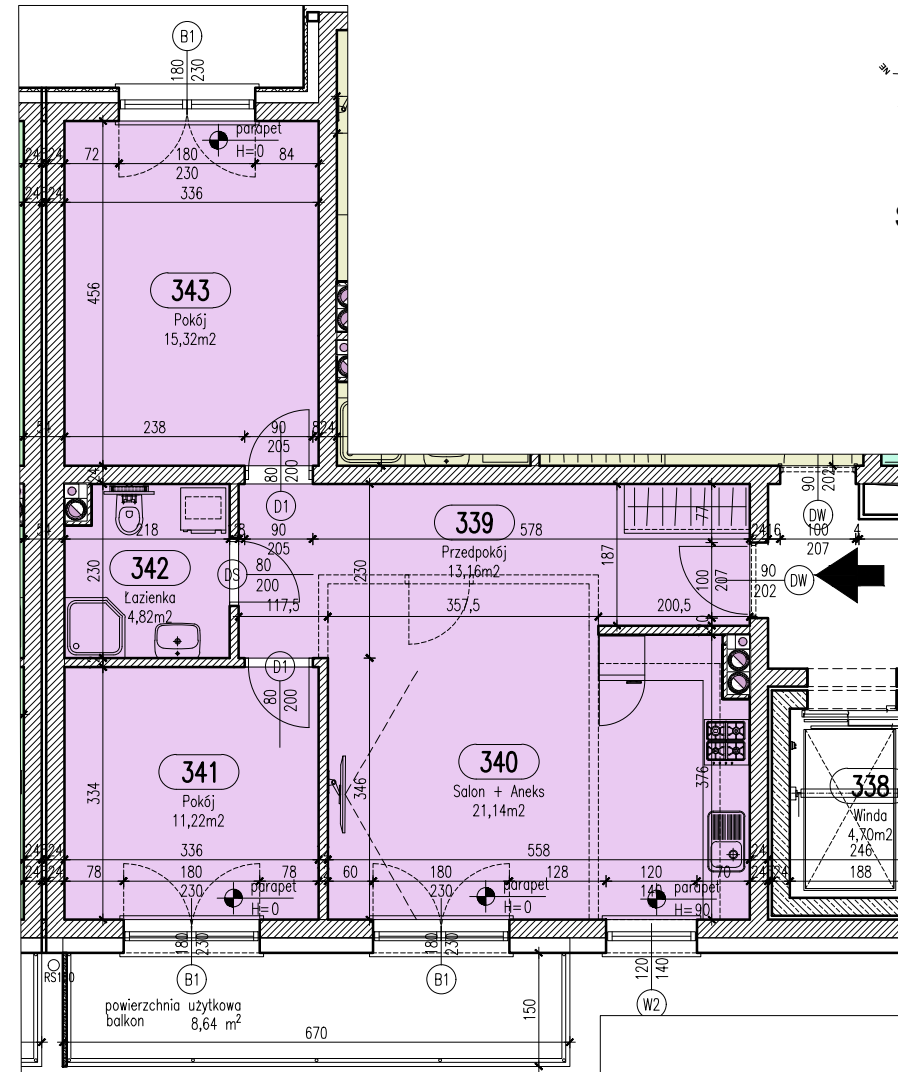

LOKALIZACJA INWESTYCJI

UL. URODZAJNA, PŁOCK

Układ budynków

Lokalizacja mieszkania w budynku A

PIĘTRO III

Skala 1:100

Mieszkanie 37

Zestawienie pomieszczeń

Numer	Nazwa	Powierzchnia
339	Przedpokój	13,16m ²
340	Salon + Aneks	21,14m ²
341	Pokój	11,22m ²
342	Łazienka	4,82m ²
343	Pokój	15,32m ²
		65,66m ²

KARTA LOKALU A-37

BUDYNEK A, PIĘTRO 3

- Podane wymiary balkonu dotyczą gabarytów płyty balkonu, bez uwzględnienia barierki i elementów obudowy.
- Powierzchnie lokali zostały policzone w świetle elementów konstrukcyjnych, bez uwzględnienia wykończenia ścian.