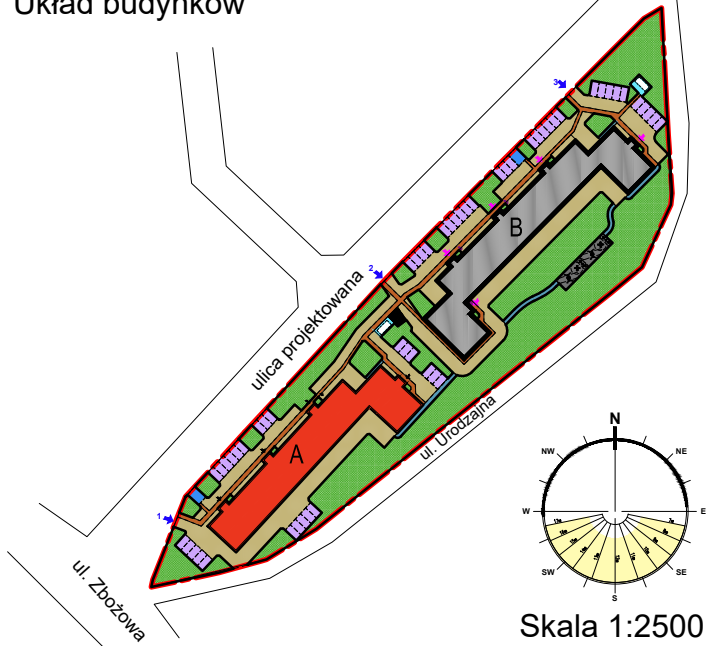

LOKALIZACJA INWESTYCJI

UL. URODZAJNA, PŁOCK

Układ budynków

Lokalizacja mieszkania w budynku A

PIĘTRO II

Skala 1:100

Mieszkanie 36

Zestawienie pomieszczeń

Numer	Nazwa	Powierzchnia
252	Przedpokój	7,60m ²
253	Pokój	15,32m ²
254	Łazienka	4,82m ²
255	Salon + Aneks	23,00m ²
		50,74m ²

KARTA LOKALU A-36

BUDYNEK A, PIĘTRO 2

- Podane wymiary balkonu dotyczą gabarytów płyty balkonu, bez uwzględnienia barierki i elementów obudowy.
- Powierzchnie lokali zostały policzone w świetle elementów konstrukcyjnych, bez uwzględnienia wykończenia ścian.