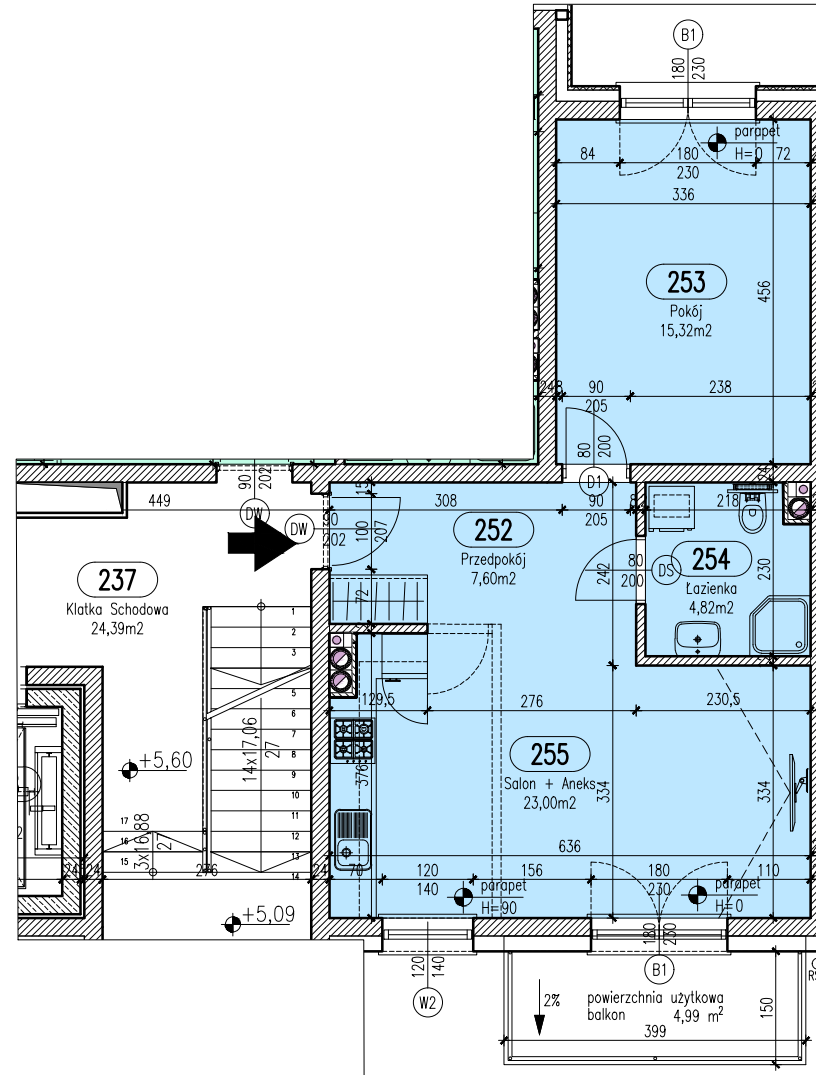

LOKALIZACJA INWESTYCJI

UL. URODZAJNA, PŁOCK

Układ budynków

Lokalizacja mieszkania w budynku A

PIĘTRO II

Skala 1:100

Mieszkanie 36

Zestawienie pomieszczeń

Numer	Nazwa	Powierzchnia
252	Przedpokój	7,60m ²
253	Pokój	15,32m ²
254	Łazienka	4,82m ²
255	Salon + Aneks	23,00m ²
		50,74m ²

KARTA LOKALU A-36

BUDYNEK A, PIĘTRO 2

- Podane wymiary balkonu dotyczą gabarytów płyty balkonu, bez uwzględnienia barierki i elementów obudowy.
- Powierzchnie lokali zostały policzone w świetle elementów konstrukcyjnych, bez uwzględnienia wykończenia ścian.