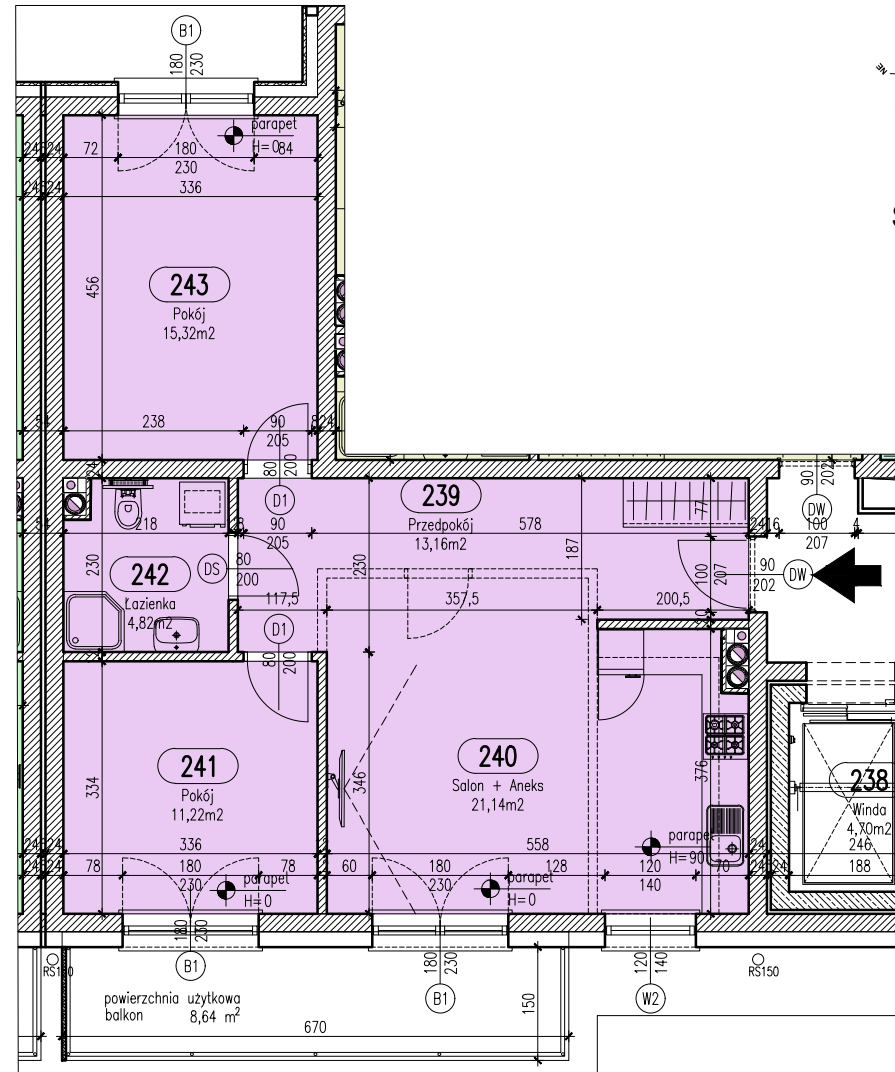

# LOKALIZACJA INWESTYCJI

UL. URODZAJNA, PŁOCK

Układ budynków

Skala 1:2500

Lokalizacja mieszkania w budynku A

PIĘTRO II

Skala 1:1000

Skala 1:100

## Mieszkanie 33

Zestawienie pomieszczeń

Numer	Nazwa	Powierzchnia
239	Przedpokój	13,16m <sup>2</sup>
240	Salon + Aneks	21,14m <sup>2</sup>
241	Pokój	11,22m <sup>2</sup>
242	Łazienka	4,82m <sup>2</sup>
243	Pokój	15,32m <sup>2</sup>
		65,66m <sup>2</sup>

### BUDYNEK A, PIĘTRO 2

- Podane wymiary balkonu dotyczą gabarytów płyty balkonu, bez uwzględnienia barierki i elementów obudowy.
- Powierzchnie lokali zostały policzone w świetle elementów konstrukcyjnych, bez uwzględnienia wykończenia ścian.