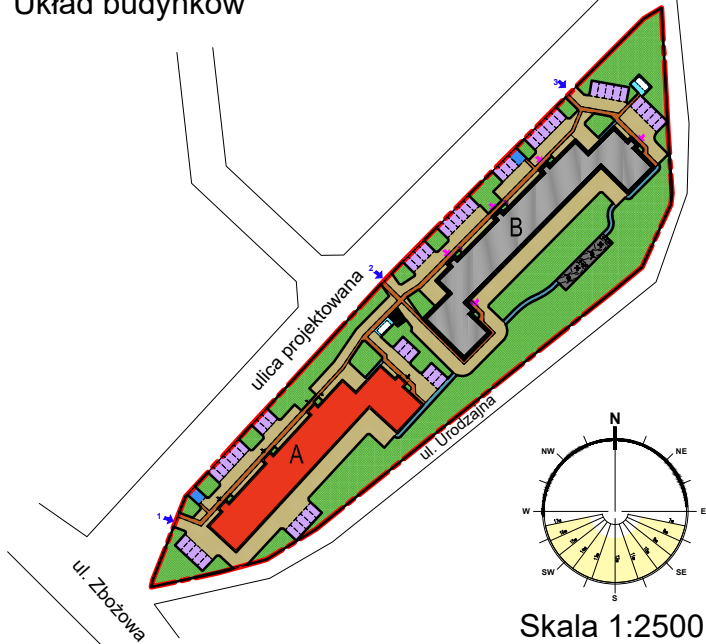

# LOKALIZACJA INWESTYCJI

UL. URODZAJNA, PŁOCK

Układ budynków

Skala 1:2500

Lokalizacja mieszkania w budynku A

PIĘTRO II

Skala 1:1000

Skala 1:100

## Mieszkanie 33

Zestawienie pomieszczeń

Numer	Nazwa	Powierzchnia
239	Przedpokój	13,16m <sup>2</sup>
240	Salon + Aneks	21,14m <sup>2</sup>
241	Pokój	11,22m <sup>2</sup>
242	Łazienka	4,82m <sup>2</sup>
243	Pokój	15,32m <sup>2</sup>
		65,66m <sup>2</sup>

## KARTA LOKALU A-33