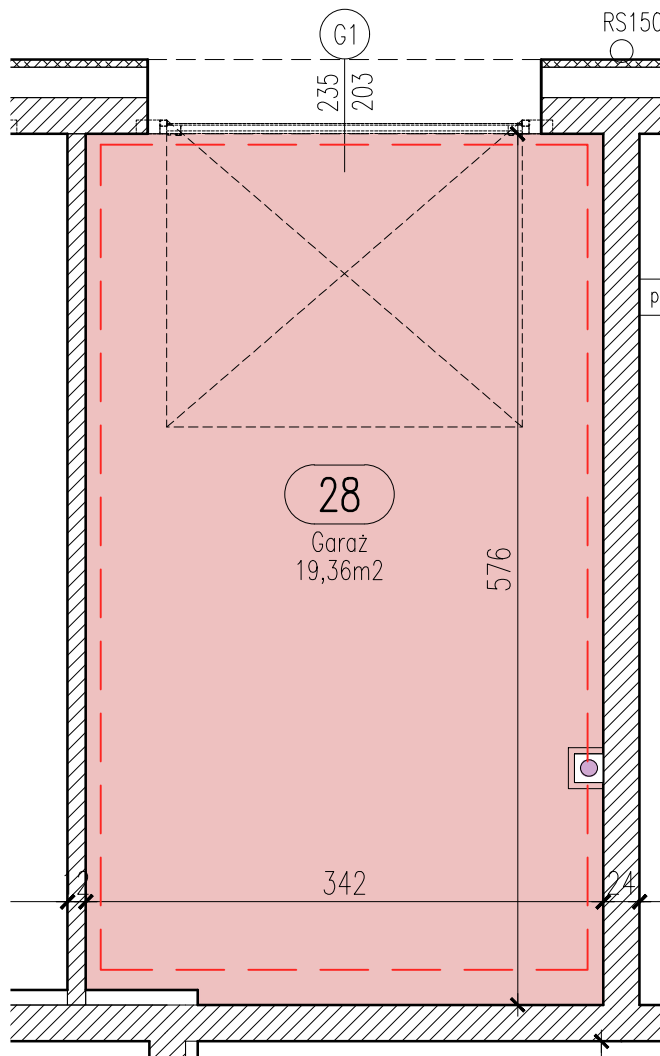

LOKALIZACJA INWESTYCJI

UL. URODZAJNA, PŁOCK

Układ budynków

Lokalizacja stanowiska w budynku A

Skala 1:50

Zestawienie pomieszczeń

Nr	Nazwa	Pow.
28	Garaż 28	19,36m ²

KARTA GARAŻU G-28

BUDYNEK A, PARTER

- Powierzchnie lokali zostały policzone w świetle elementów konstrukcyjnych, bez uwzględnienia wykończenia ścian.
- Podane wymiary otworu bramowego nie uwzględniają elementów montażowych bramy