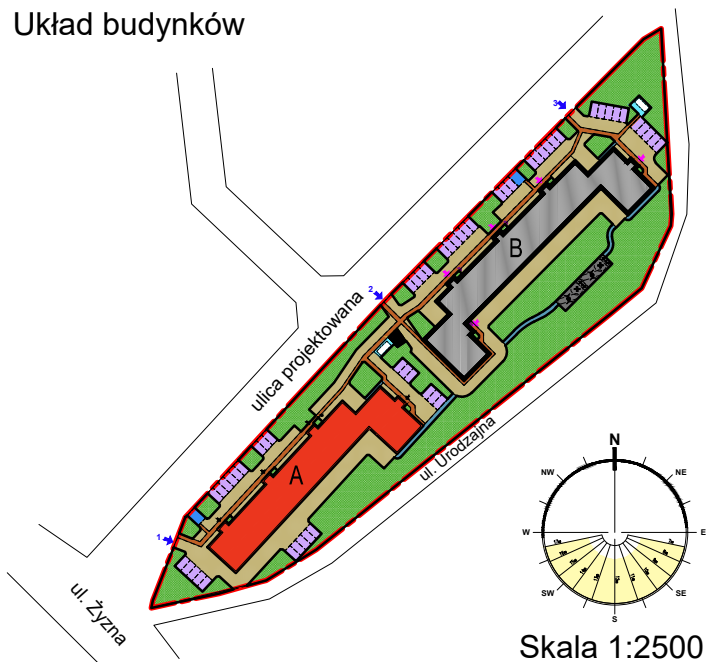

LOKALIZACJA INWESTYCJI

UL. URODZAJNA, PŁOCK

Układ budynków

Lokalizacja stanowiska w budynku A

Skala 1:50

Zestawienie pomieszczeń

Nr	Nazwa	Pow.
28	Garaż 28	19,36m ²

KARTA GARAŻU G-28

BUDYNEK A, PARTER

- Powierzchnie lokali zostały policzone w świetle elementów konstrukcyjnych, bez uwzględnienia wykończenia ścian.
- Podane wymiary otworu bramowego nie uwzględniają elementów montażowych bramy