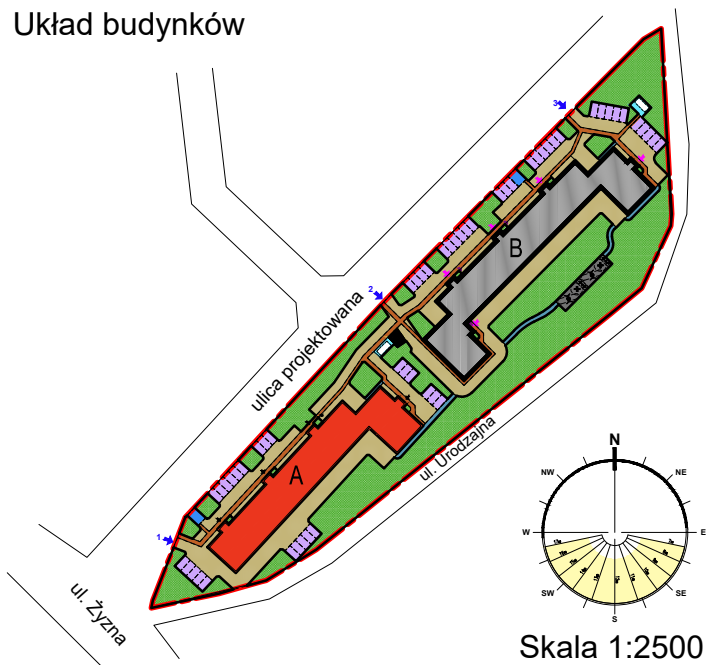

LOKALIZACJA INWESTYCJI

UL. URODZAJNA, PŁOCK

Układ budynków

Lokalizacja stanowiska w budynku A

17
Garaż
17,86m²

G1

Zestawienie pomieszczeń

Nr	Nazwa	Pow.
17	Garaż 17	17,86m ²

KARTA GARAŻU G-17

BUDYNEK A, PARTER

- Powierzchnie lokali zostały policzone w świetle elementów konstrukcyjnych, bez uwzględnienia wykończenia ścian.
- Podane wymiary otworu bramowego nie uwzględniają elementów montażowych bramy