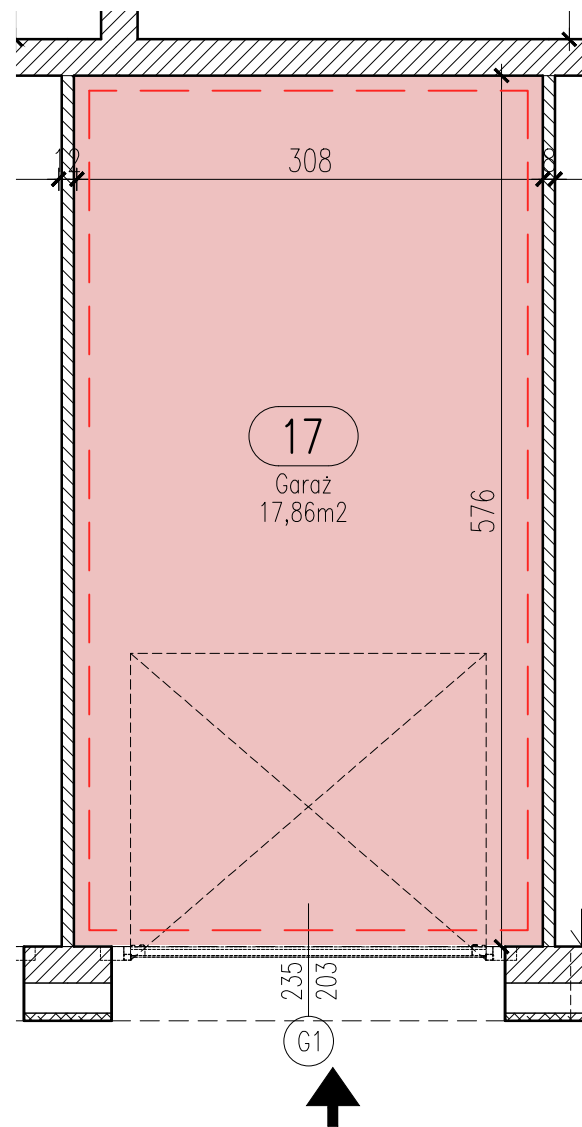

LOKALIZACJA INWESTYCJI

UL. URODZAJNA, PŁOCK

Układ budynków

Lokalizacja stanowiska w budynku A

17
Garaż
17,86m²

G1

Zestawienie pomieszczeń

Nr	Nazwa	Pow.
17	Garaż 17	17,86m ²

KARTA GARAŻU G-17

BUDYNEK A, PARTER

- Powierzchnie lokali zostały policzone w świetle elementów konstrukcyjnych, bez uwzględnienia wykończenia ścian.
- Podane wymiary otworu bramowego nie uwzględniają elementów montażowych bramy