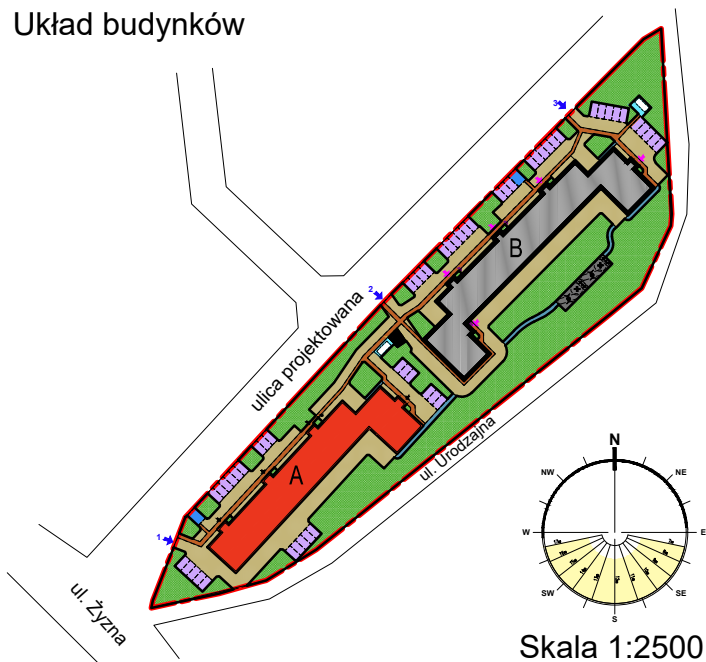

LOKALIZACJA INWESTYCJI

UL. URODZAJNA, PŁOCK

Układ budynków

Lokalizacja stanowiska w budynku A

Skala 1:50

Zestawienie pomieszczeń

Nr	Nazwa	Pow.
15	Garaż 15	17,86m ²

KARTA GARAŻU G-15

BUDYNEK A, PARTER

- Powierzchnie lokali zostały policzone w świetle elementów konstrukcyjnych, bez uwzględnienia wykończenia ścian.
- Podane wymiary otworu bramowego nie uwzględniają elementów montażowych bramy