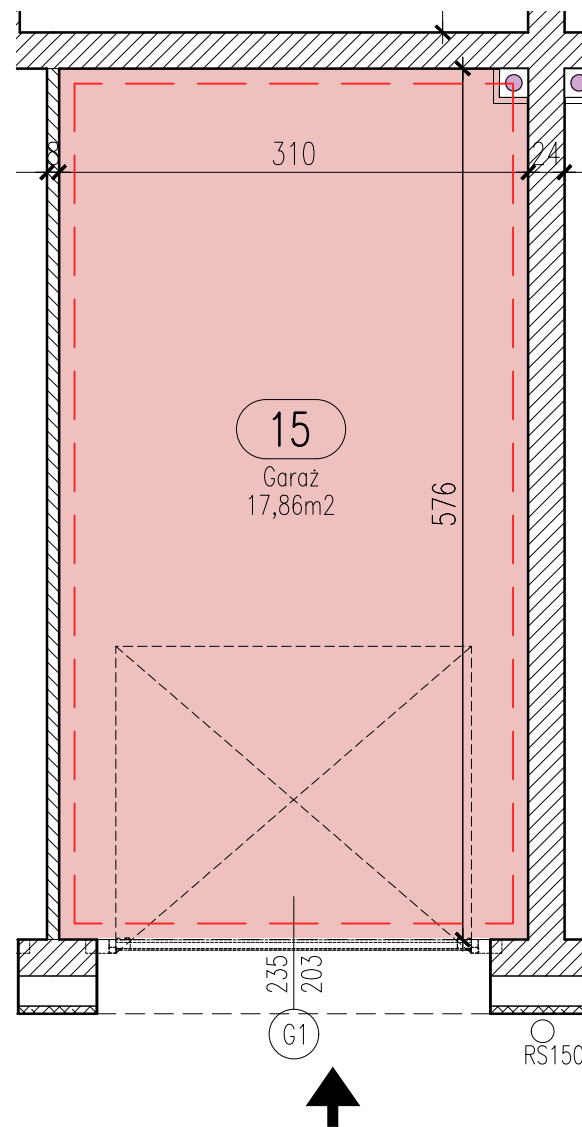

LOKALIZACJA INWESTYCJI

UL. URODZAJNA, PŁOCK

Układ budynków

Lokalizacja stanowiska w budynku A

Skala 1:50

Zestawienie pomieszczeń

Nr	Nazwa	Pow.
15	Garaż 15	17,86m ²

KARTA GARAŻU G-15

BUDYNEK A, PARTER

- Powierzchnie lokali zostały policzone w świetle elementów konstrukcyjnych, bez uwzględnienia wykończenia ścian.
- Podane wymiary otworu bramowego nie uwzględniają elementów montażowych bramy