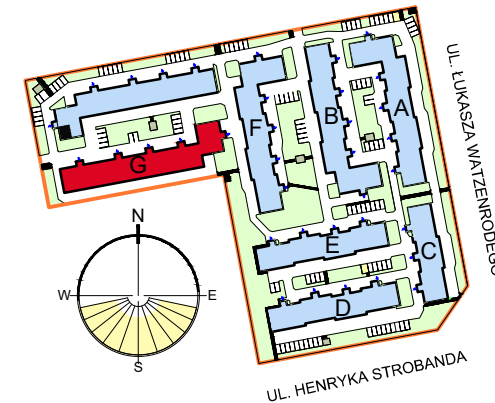

LOKALIZACJA INWESTYCJI

RZUT MIESZKANIA G-45 SKALA 1:100

LOKALIZACJA MIESZKANIA W BLOKU

POZIOM II - PIĘTRO 2

Mieszkanie G45

Zestawienie pomieszczeń

Numer	Nazwa	Powierzchnia
283	Przedpokój	9,22m ²
284	Pokój	12,12m ²
285	Łazienka	4,03m ²
286	Salon+aneks	15,84m ²
287	Pokój	9,77m ²
288	Pokój	8,71m ²
		59,69m ²

OSIEDLE "ZIELONY ZAKĄTEK" UL. WATZENRODEGO 45, TORUŃ

KARTA LOKALU G-45