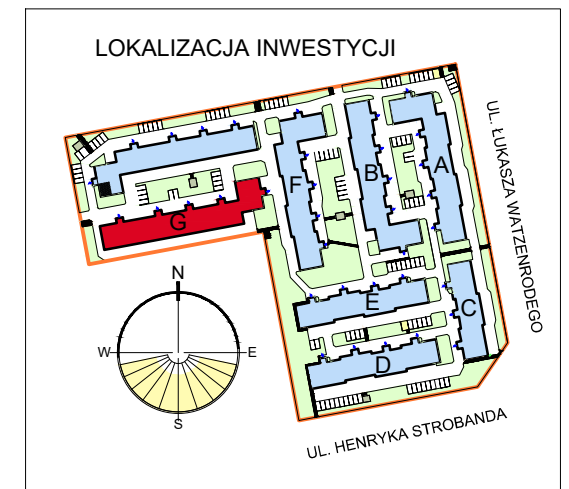

RZUT MIESZKANIA G-43
SKALA 1:100

LOKALIZACJA MIESZKANIA W BLOKU

Mieszkanie G43

Zestawienie pomieszczeń		
Numer	Nazwa	Powierzchnia
275	Przedpokój	7,32m ²
276	Łazienka	3,86m ²
277	Salon+aneks	21,23m ²
278	Pokój	9,04m ²
		41,45m ²

OSIEDLE "ZIELONY ZAKĄTEK" UL. WATZENRODEGO 45, TORUŃ

KARTA LOKALU G-43

PODANE WYMIARY BALKONU DOTYCZĄ PŁYTY BALKONU, BEZ UWZGLĘDNIENIA BARIEREK I ELEMENTÓW OBUDOWY.
POWIERZCHNIE LOKALI POLICZONE W ŚWIETLE ELEMENTÓW KONSTRUKCYJNYCH, BEZ UWZGLĘDNIENIA WYKOŃCZENIA ŚCIAN.