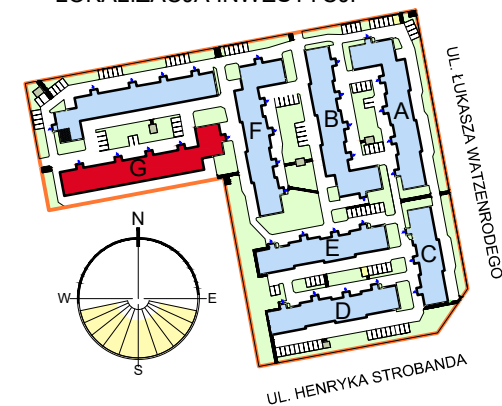

LOKALIZACJA INWESTYCJI

RZUT MIESZKANIA G-41
SKALA 1:100

LOKALIZACJA MIESZKANIA W BLOKU

POZIOM I - PIĘTRO 1

Mieszkanie G41

Zestawienie pomieszczeń		
Numer	Nazwa	Powierzchnia
183	Przedpokój	9,22m ²
184	Pokój	12,12m ²
185	Łazienka	4,03m ²
186	Salon+aneks	15,84m ²
187	Pokój	9,77m ²
188	Pokój	8,71m ²
		59,69m ²

OSIEDLE "ZIELONY ZAKĄTEK" UL. WATZENRODEGO 45, TORUŃ

KARTA LOKALU G-41

PODANE WYMIARY BALKONU DOTYCZĄ PŁYTY BALKONU, BEZ UWZGLĘDNIENIA BARIEREK I ELEMENTÓW OBUDOWY.
POWIERZCHNIE LOKALI POLICZONE W ŚWIETLE ELEMENTÓW KONSTRUKCYJNYCH, BEZ UWZGLĘDNIENIA WYKOŃCZENIA ŚCIAN.