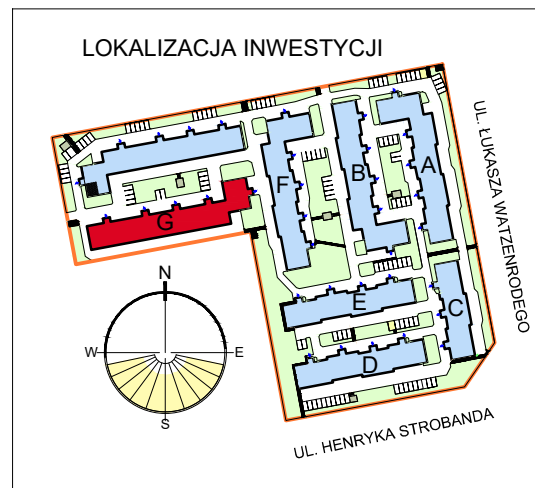

RZUT MIESZKANIA G-39
SKALA 1:100

LOKALIZACJA MIESZKANIA W BLOKU

Mieszkanie G39

Zestawienie pomieszczeń		
Numer	Nazwa	Powierzchnia
175	Przedpokój	7,32m ²
176	Łazienka	3,86m ²
177	Salon+aneks	21,23m ²
178	Pokój	9,04m ²
		41,45m ²

OSIEDLE "ZIELONY ZAKĄTEK" UL. WATZENRODEGO 45, TORUŃ

KARTA LOKALU G-39

PODANE WYMIARY BALKONU DOTYCZĄ PŁYTY BALKONU, BEZ UWZGLĘDNIENIA BARIEREK I ELEMENTÓW OBUDOWY.
POWIERZCHNIE LOKALI POLICZONE W ŚWIETLE ELEMENTÓW KONSTRUKCYJNYCH, BEZ UWZGLĘDNIENIA WYKOŃCZENIA ŚCIAN.