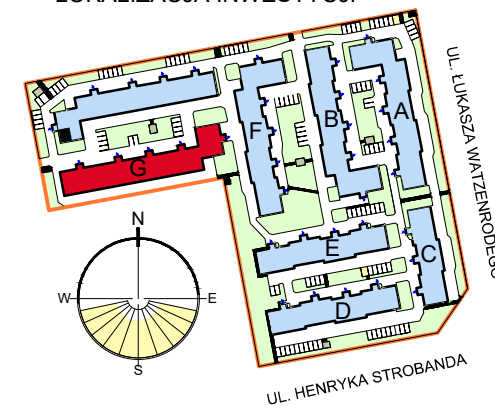

LOKALIZACJA INWESTYCJI

RZUT MIESZKANIA G-15
SKALA 1:100

LOKALIZACJA MIESZKANIA W BLOKU

POZIOM II - PIĘTRO 2

Mieszkanie G15

Zestawienie pomieszczeń		
Numer	Nazwa	Powierzchnia
225	Przedpokój	3,76m ²
226	Salon+aneks	18,86m ²
227	Pokój	8,48m ²
228	Łazienka	3,56m ²
		34,66m ²

OSIEDLE "ZIELONY ZAKĄTEK" UL. WATZENRODEGO 45, TORUŃ

KARTA LOKALU G-15