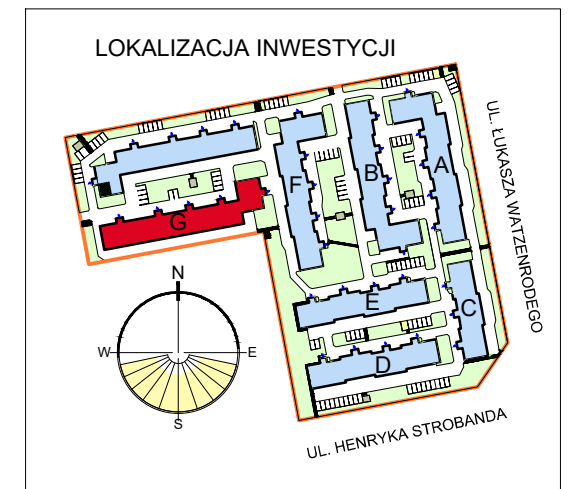

RZUT MIESZKANIA G-1  
SKALA 1:100

LOKALIZACJA MIESZKANIA W BLOKU

POZIOM 0 - PARTER

Mieszkanie G1

Zestawienie pomieszczeń		
Numer	Nazwa	Powierzchnia
03	Przedpokój	6,44m <sup>2</sup>
04	Kuchnia	9,00m <sup>2</sup>
05	Pokój dzienny	14,22m <sup>2</sup>
06	Łazienka	5,10m <sup>2</sup>
		34,76m <sup>2</sup>

OSIEDLE "ZIELONY ZAKĄTEK" UL. WATZENRODEGO 45, TORUŃ

KARTA LOKALU G-1