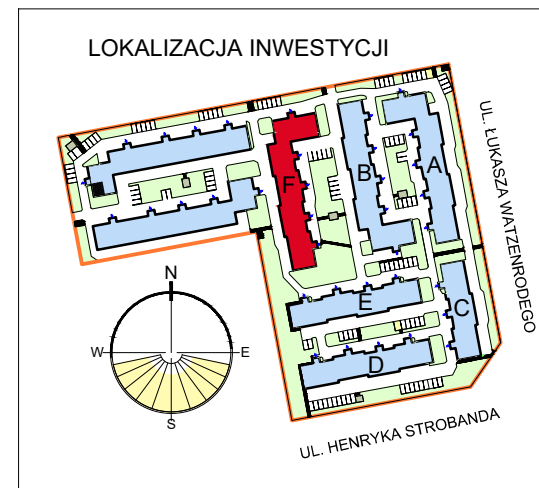

RZUT MIESZKANIA F-30  
SKALA 1:100

LOKALIZACJA MIESZKANIA W BLOKU

Mieszkanie F30

Zestawienie pomieszczeń

Numer	Nazwa	Powierzchnia
157	Przedpokój	6,67m <sup>2</sup>
158	Łazienka	4,88m <sup>2</sup>
159	Pokój	12,18m <sup>2</sup>
160	Kuchnia	6,56m <sup>2</sup>
161	Pokj dzienny	21,08m <sup>2</sup>
		51,37m <sup>2</sup>

OSIEDLE "ZIELONY ZAKĄTEK" UL. WATZENRODEGO 29-31, TORUŃ

KARTA LOKALU F-30