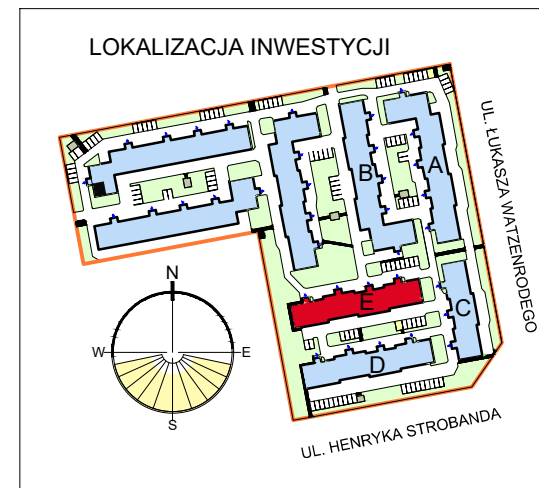

RZUT MIESZKANIA E-09  
SKALA 1:100

LOKALIZACJA MIESZKANIA W BLOKU

POZIOM 3 - PIĘTRO 3

Mieszkanie E9

Zestawienie pomieszczeń		
Numer	Nazwa	Powierzchnia
313	Przedpokój	8,27m <sup>2</sup>
314	Pokój	8,95m <sup>2</sup>
315	Pokój	10,93m <sup>2</sup>
316	Łazienka	3,80m <sup>2</sup>
317	Pokój dzienny	13,70m <sup>2</sup>
318	Kuchnia	8,40m <sup>2</sup>
		54,04m <sup>2</sup>

OSIEDLE "ZIELONY ZAKĄTEK" UL. WATZENRODEGO 29-31, TORUŃ

KARTA LOKALU E-09