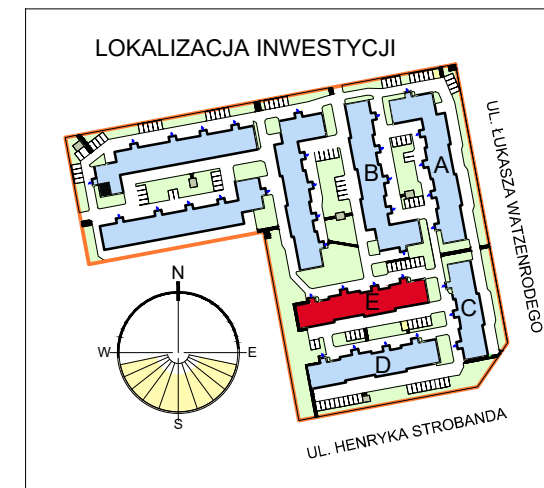

RZUT MIESZKANIA E-01  
SKALA 1:100

LOKALIZACJA MIESZKANIA W BLOKU

POZIOM 0 - PIĘTRO 0

**Mieszkanie E1**

Zestawienie pomieszczeń		
Numer	Nazwa	Powierzchnia
103	Przedpokój	10,44m <sup>2</sup>
104	Kuchnia	9,06m <sup>2</sup>
105	Pokój dzienny	18,06m <sup>2</sup>
106	Łazienka	3,80m <sup>2</sup>
107	Pokój	10,85m <sup>2</sup>
108	Pokój	8,01m <sup>2</sup>
		60,21m <sup>2</sup>

OSIEDLE "ZIELONY ZAKĄTEK" UL. WATZENRODEGO 29-31, TORUŃ

## KARTA LOKALU E-01