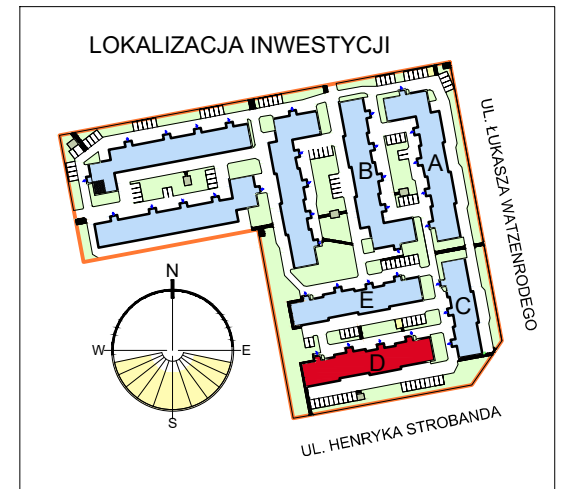

RZUT MIESZKANIA D-04
SKALA 1:100

LOKALIZACJA MIESZKANIA W BLOKU

POZIOM 2 - PIĘTRO 2

Mieszkanie D4

Zestawienie pomieszczeń		
Numer	Nazwa	Powierzchnia
203	Przedpokój	10,44m ²
204	Kuchnia	9,09m ²
205	Pokój dzienny	18,06m ²
206	Łazienka	3,80m ²
207	Pokój	10,85m ²
208	Pokój	8,01m ²
		60,24m ²

OSIEDLE "ZIELONY ZAKĄTEK" UL. WATZENRODEGO 29-31, TORUŃ

KARTA LOKALU D-04