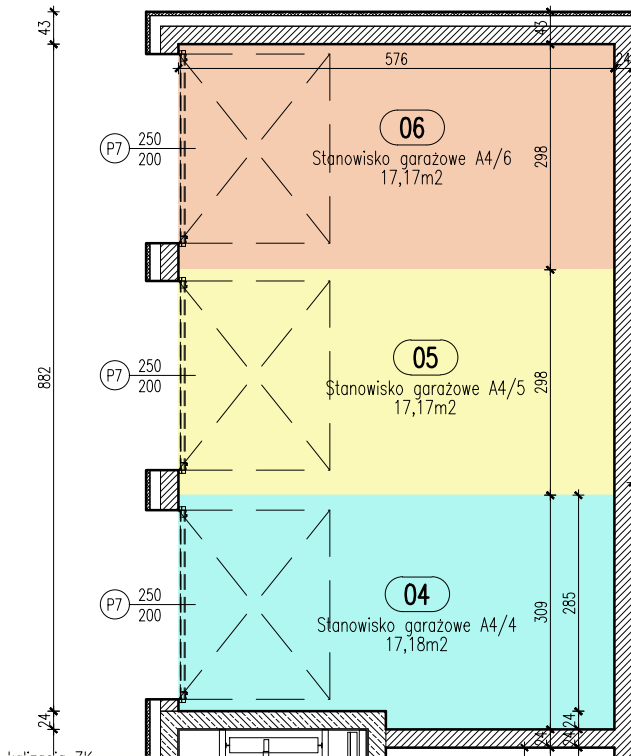

# RZUT GARAŻU 3-STANOWISKOWEGO A4

SKALA 1:100

STANOWISKO GARAŻOWE A4/4  
 STANOWISKO GARAŻOWE A4/5  
 STANOWISKO GARAŻOWE A4/6

## LOKALIZACJA GARAŻU W BLOKU

## GARAŻ NR A4

STANOWISKO GARAŻOWE A4/4	17,18 m <sup>2</sup>
STANOWISKO GARAŻOWE A4/5	17,17 m <sup>2</sup>
STANOWISKO GARAŻOWE A4/6	17,17 m <sup>2</sup>
<b>RAZEM POWIERZCHNIA UŻYTKOWA</b>	<b>51,52 m<sup>2</sup></b>

## KARTA GARAŻU A4