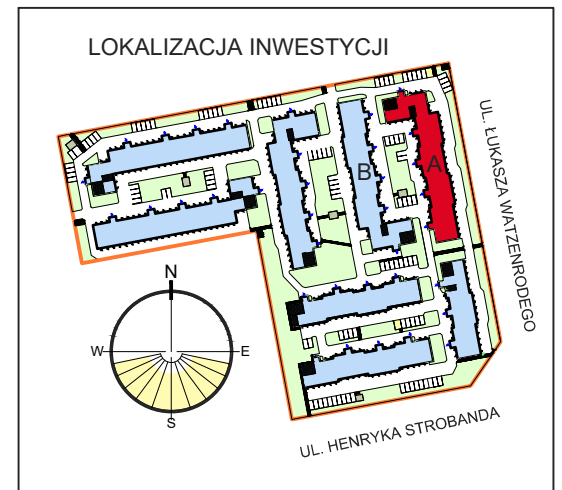

# RZUT GARAŻU 3-STANOWISKOWEGO A4

SKALA 1:100

STANOWISKO GARAŻOWE A4/4  
 STANOWISKO GARAŻOWE A4/5  
 STANOWISKO GARAŻOWE A4/6

## LOKALIZACJA GARAŻU W BLOKU

## GARAŻ NR A4

STANOWISKO GARAŻOWE A4/4	17,18 m <sup>2</sup>
STANOWISKO GARAŻOWE A4/5	17,17 m <sup>2</sup>
STANOWISKO GARAŻOWE A4/6	17,17 m <sup>2</sup>
<b>RAZEM POWIERZCHNIA UŻYTKOWA</b>	<b>51,52 m<sup>2</sup></b>