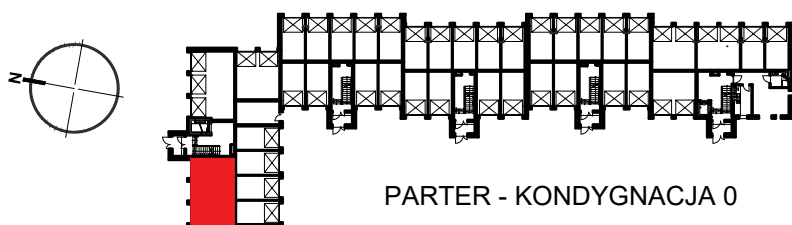

RZUT GARAŻU A14

SKALA 1:100

STANOWISKO GARAŻOWE A14/14
 STANOWISKO GARAŻOWE A14/15
 STANOWISKO GARAŻOWE A14/16

LOKALIZACJA GARAŻU W BLOKU

GARAŻ NR A14

STANOWISKO GARAŻOWE A14/14	16,82 m ²
STANOWISKO GARAŻOWE A14/15	16,82 m ²
STANOWISKO GARAŻOWE A14/16	16,82 m ²
RAZEM POWIERZCHNIA UŻYTKOWA	50,46 m ²

OSIEDLE "ZIELONY ZAKĄTEK" UL. WATZENRODEGO 29-31, TORUŃ

KARTA GARAŻU A14