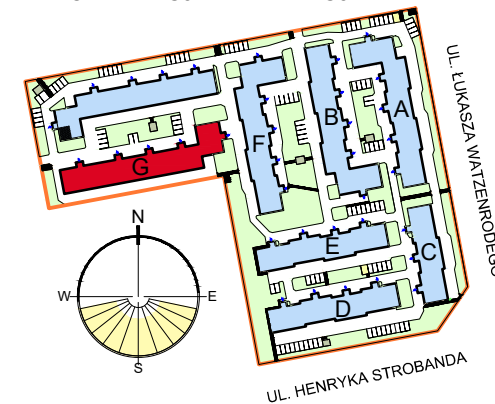

LOKALIZACJA INWESTYCJI

RZUT GARAZU G7  
SKALA 1:50

LOKALIZACJA GARAŻU W BLOKU

POZIOM 0 - PIĘTRO 0

Zestawienie pomieszczeń

Numer	Nazwa	Powierzchnia
07	Garaż G7	16,93m <sup>2</sup>
		16,93m <sup>2</sup>

OSIEDLE "ZIELONY ZAKĄTEK" UL. WATZENRODEGO 45, TORUŃ

KARTA GARAŻU