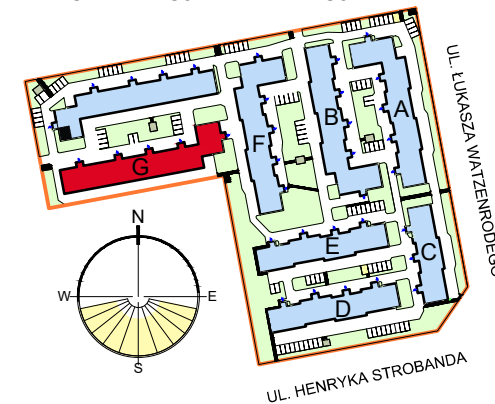

RZUT GARAŻU 3-STANOWISKOWEGO G62

LOKALIZACJA INWESTYCJI

STANOWISKO GARAŻOWE G62/64 W GARAŻU 3-STANOWISKOWYM G62 SKALA 1:50

LOKALIZACJA GARAŻU W BLOKU

POZIOM 0 - PIĘTRO 0

Zestawienie pomieszczeń

Numer	Nazwa	Powierzchnia
64	Stanowisko garażowe G62/64	16,58m ²
		16,58m ²

OSIEDLE "ZIELONY ZAKĄTEK" UL. WATZENRODEGO 45, TORUŃ

KARTA GARAŻU