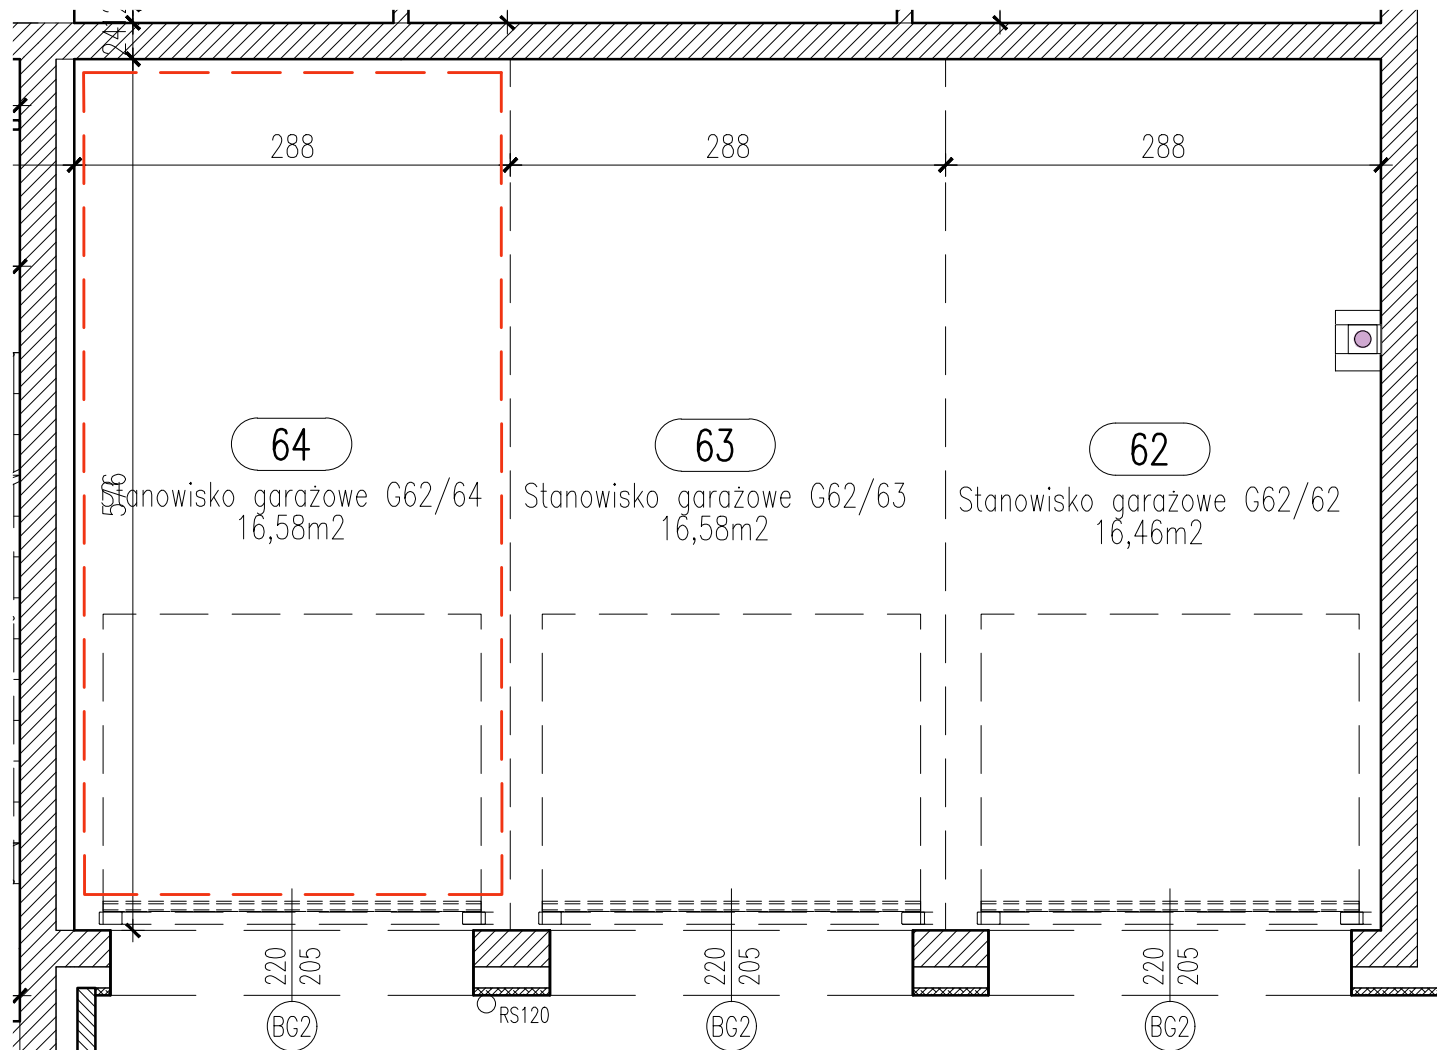

RZUT GARAŻU 3-STANOWISKOWEGO G62

LOKALIZACJA INWESTYCJI

STANOWISKO GARAŻOWE G62/64 W GARAŻU 3-STANOWISKOWYM G62 SKALA 1:50

LOKALIZACJA GARAŻU W BLOKU

POZIOM 0 - PIĘTRO 0

Zestawienie pomieszczeń

Numer	Nazwa	Powierzchnia
64	Stanowisko garażowe G62/64	16,58m ²
		16,58m ²

OSIEDLE "ZIELONY ZAKĄTEK" UL. WATZENRODEGO 45, TORUŃ

KARTA GARAŻU