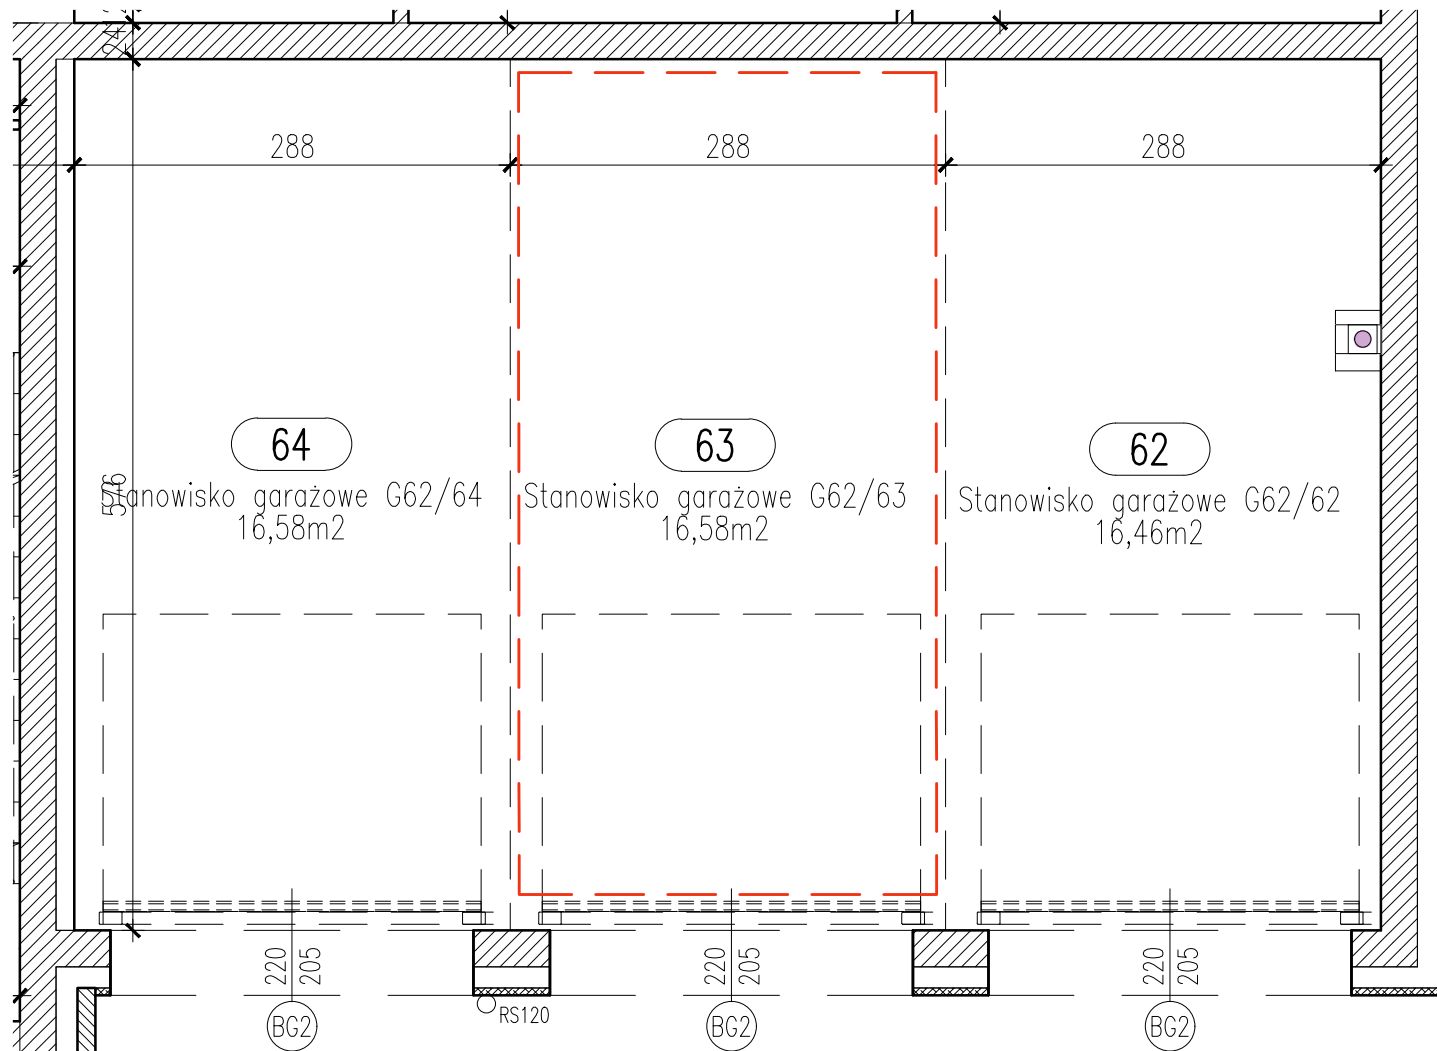

## RZUT GARAŻU 3-STANOWISKOWEGO G62

## STANOWISKO GARAŻOWE G62/63 W GARAŻU 3-STANOWISKOWYM G62 SKALA 1:50

## LOKALIZACJA GARAŻU W BLOKU

POZIOM 0 - PIĘTRO 0

## Zestawienie pomieszczeń

Numer	Nazwa	Powierzchnia
63	Stanowisko garażowe G62/63	16,58m <sup>2</sup>
		16,58m <sup>2</sup>

OSIEDLE "ZIELONY ZAKĄTEK" UL. WATZENRODEGO 45, TORUŃ