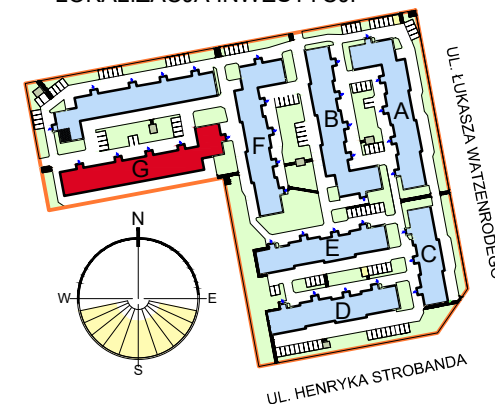

## RZUT GARAŻU 3-STANOWISKOWEGO G62

## LOKALIZACJA INWESTYCJI

## Zestawienie pomieszczeń

Numer	Nazwa	Powierzchnia
63	Stanowisko garażowe G62/63	16,58m <sup>2</sup>
		16,58m <sup>2</sup>

OSIEDLE "ZIELONY ZAKĄTEK" UL. WATZENRODEGO 45, TORUŃ