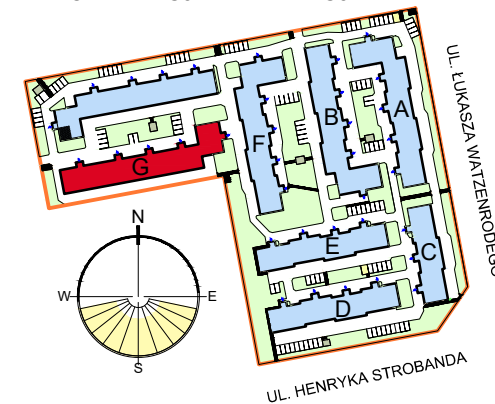

## RZUT GARAŻU 3-STANOWISKOWEGO G62

### LOKALIZACJA INWESTYCJI

### Zestawienie pomieszczeń

Numer	Nazwa	Powierzchnia
62	Stanowisko garażowe G62/62	16,46m <sup>2</sup>
		16,46m <sup>2</sup>

OSIEDLE "ZIELONY ZAKĄTEK" UL. WATZENRODEGO 45, TORUŃ