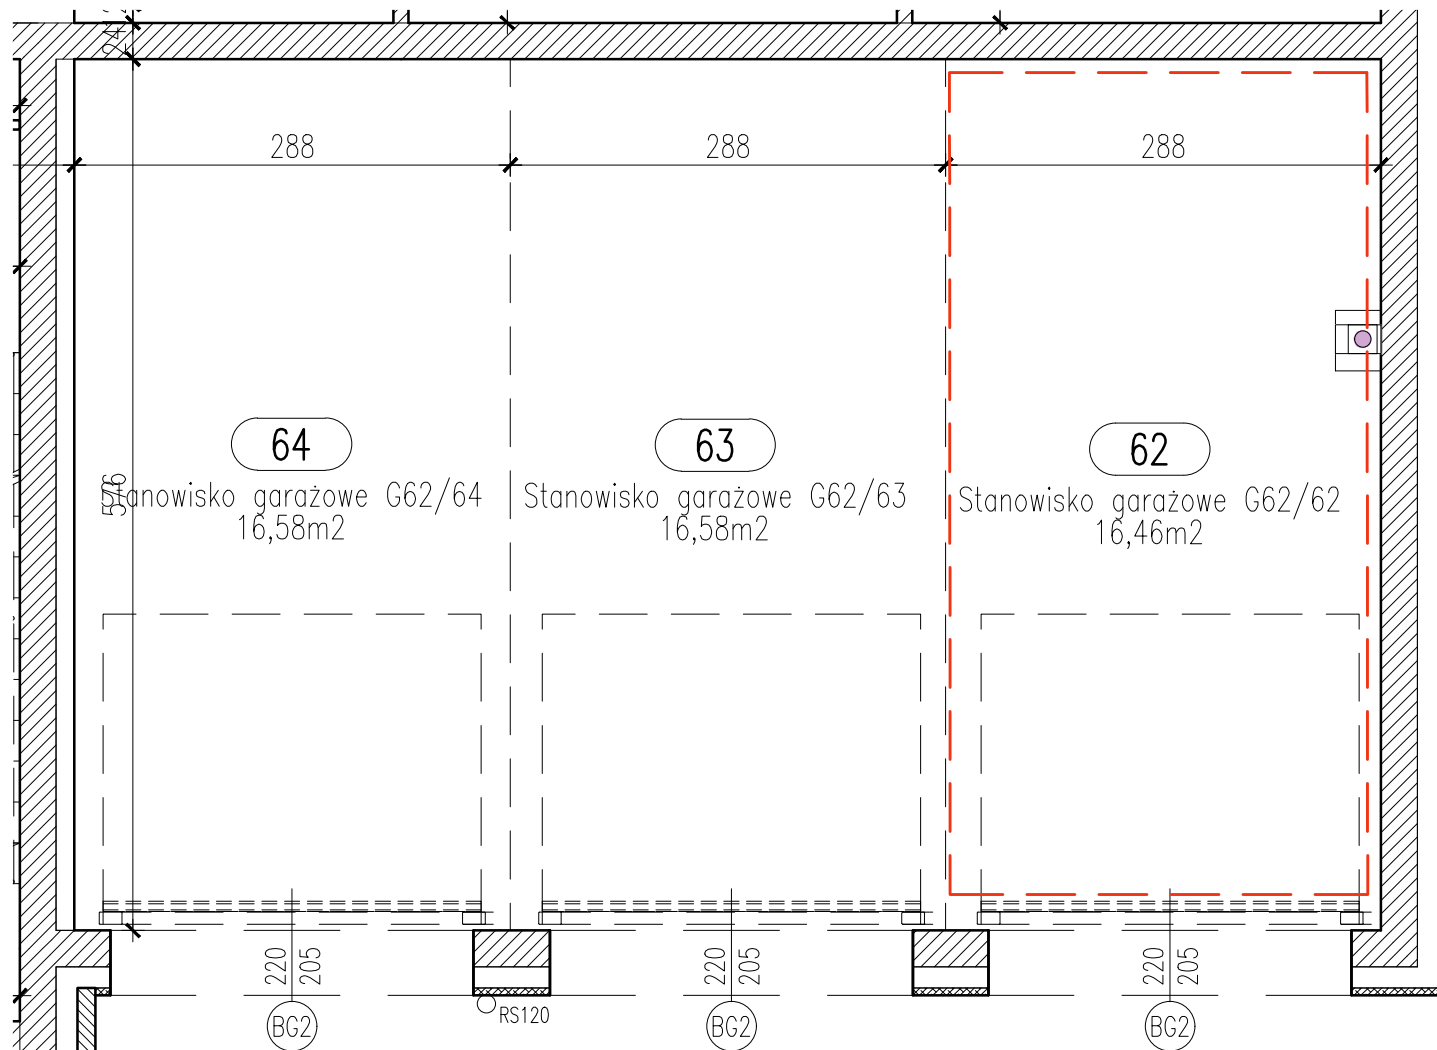

## RZUT GARAŻU 3-STANOWISKOWEGO G62

## STANOWISKO GARAŻOWE G62/62 W GARAŻU 3-STANOWISKOWYM G62 SKALA 1:50

### LOKALIZACJA GARAŻU W BLOKU

POZIOM 0 - PIĘTRO 0

### Zestawienie pomieszczeń

Numer	Nazwa	Powierzchnia
62	Stanowisko garażowe G62/62	16,46m <sup>2</sup>
		16,46m <sup>2</sup>

OSIEDLE "ZIELONY ZAKĄTEK" UL. WATZENRODEGO 45, TORUŃ