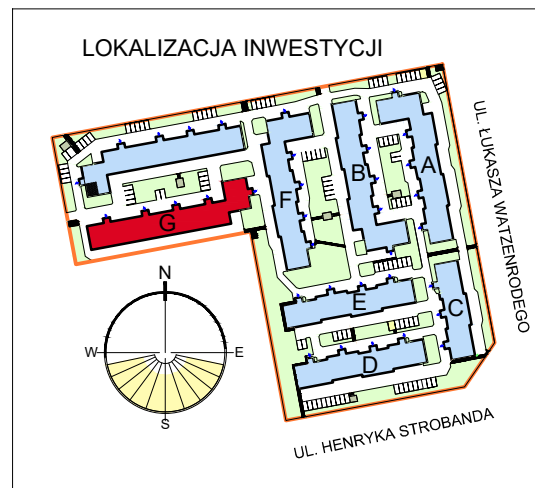

59
Garaz G59
18,05m²

RZUT GARAŻU G59
SKALA 1:50

LOKALIZACJA GARAŻU W BLOKU

POZIOM 0 - PIĘTRO 0

Zestawienie pomieszczeń		
Numer	Nazwa	Powierzchnia
59	Garaz G59	18,43m ²
		18,43m ²

OSIEDLE "ZIELONY ZAKĄTEK" UL. WATZENRODEGO 45, TORUŃ

KARTA GARAŻU