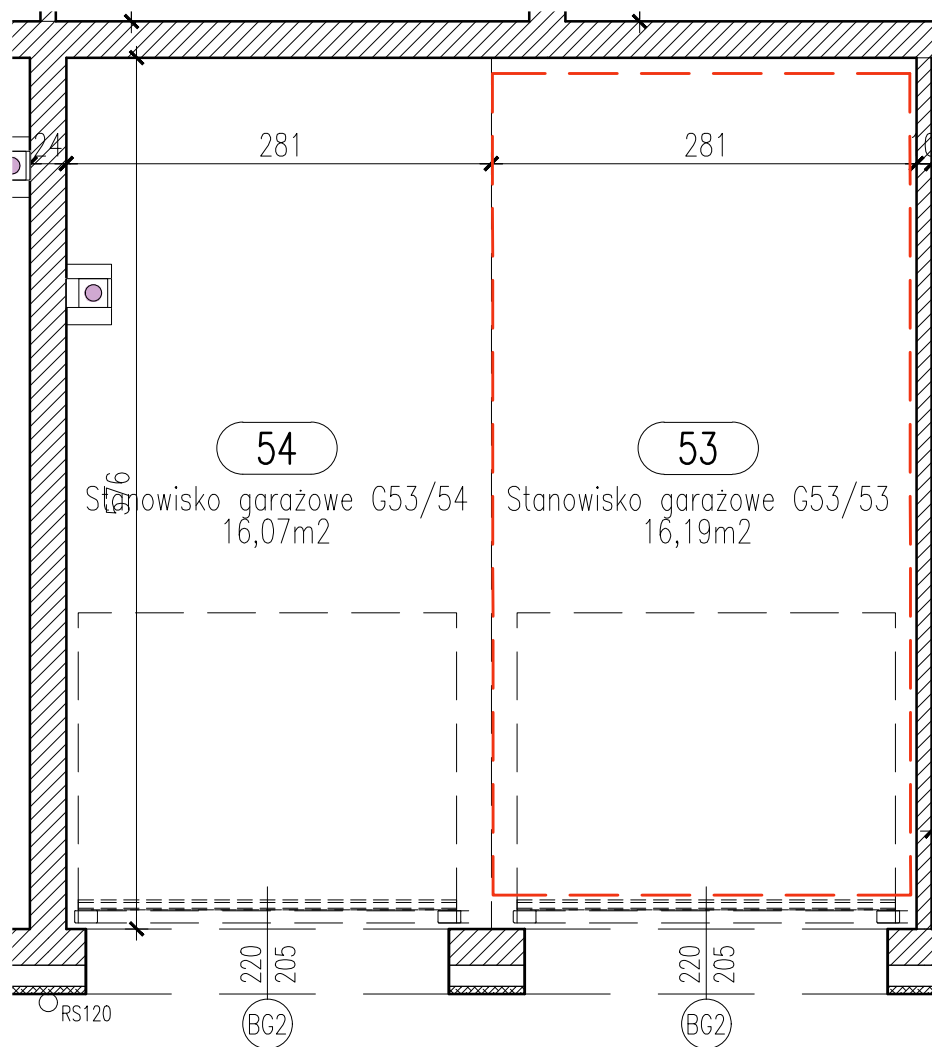

RZUT GARAŻU 2-STANOWISKOWEGO G53

LOKALIZACJA INWESTYCJI

STANOWISKO GARAŻOWE G53/53 W GARAŻU 2-STANOWISKOWYM G53 SKALA 1:50

LOKALIZACJA GARAŻU W BLOKU

POZIOM 0 - PIĘTRO 0

Zestawienie pomieszczeń

| Numer | Nazwa | Powierzchnia |
|-------|----------------------------|---------------------|
| 53 | Stanowisko garażowe G53/53 | 16,19m ² |
| | | 16,19m ² |

OSIEDLE "ZIELONY ZAKĄTEK" UL. WATZENRODEGO 45, TORUŃ

KARTA GARAŻU