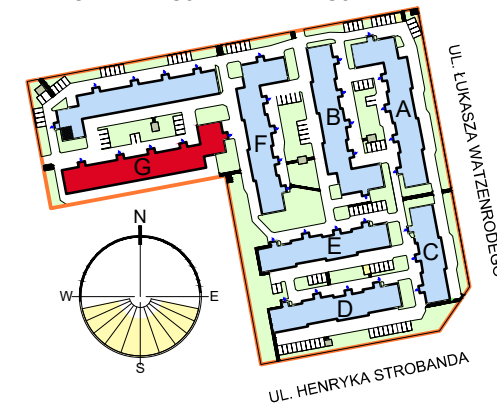

RZUT GARAŻU 2-STANOWISKOWEGO G53

LOKALIZACJA INWESTYCJI

STANOWISKO GARAŻOWE G53/53 W GARAŻU 2-STANOWISKOWYM G53 SKALA 1:50

LOKALIZACJA GARAŻU W BLOKU

POZIOM 0 - PIĘTRO 0

Zestawienie pomieszczeń

| Numer | Nazwa | Powierzchnia |
|-------|----------------------------|---------------------|
| 53 | Stanowisko garażowe G53/53 | 16,19m ² |
| | | 16,19m ² |

OSIEDLE "ZIELONY ZAKĄTEK" UL. WATZENRODEGO 45, TORUŃ

KARTA GARAŻU