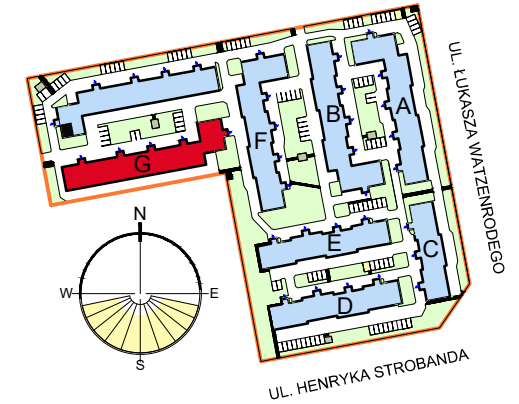

# RZUT GARAŻU 2-STANOWISKOWEGO G44

## LOKALIZACJA INWESTYCJI

## LOKALIZACJA GARAŻU W BLOKU

POZIOM 0 - PIĘTRO 0

### Zestawienie pomieszczeń

Numer	Nazwa	Powierzchnia
45	Stanowisko garażowe G44/45	17,91m <sup>2</sup>
		17,91m <sup>2</sup>

OSIEDLE "ZIELONY ZAKĄTEK" UL. WATZENRODEGO 45, TORUŃ