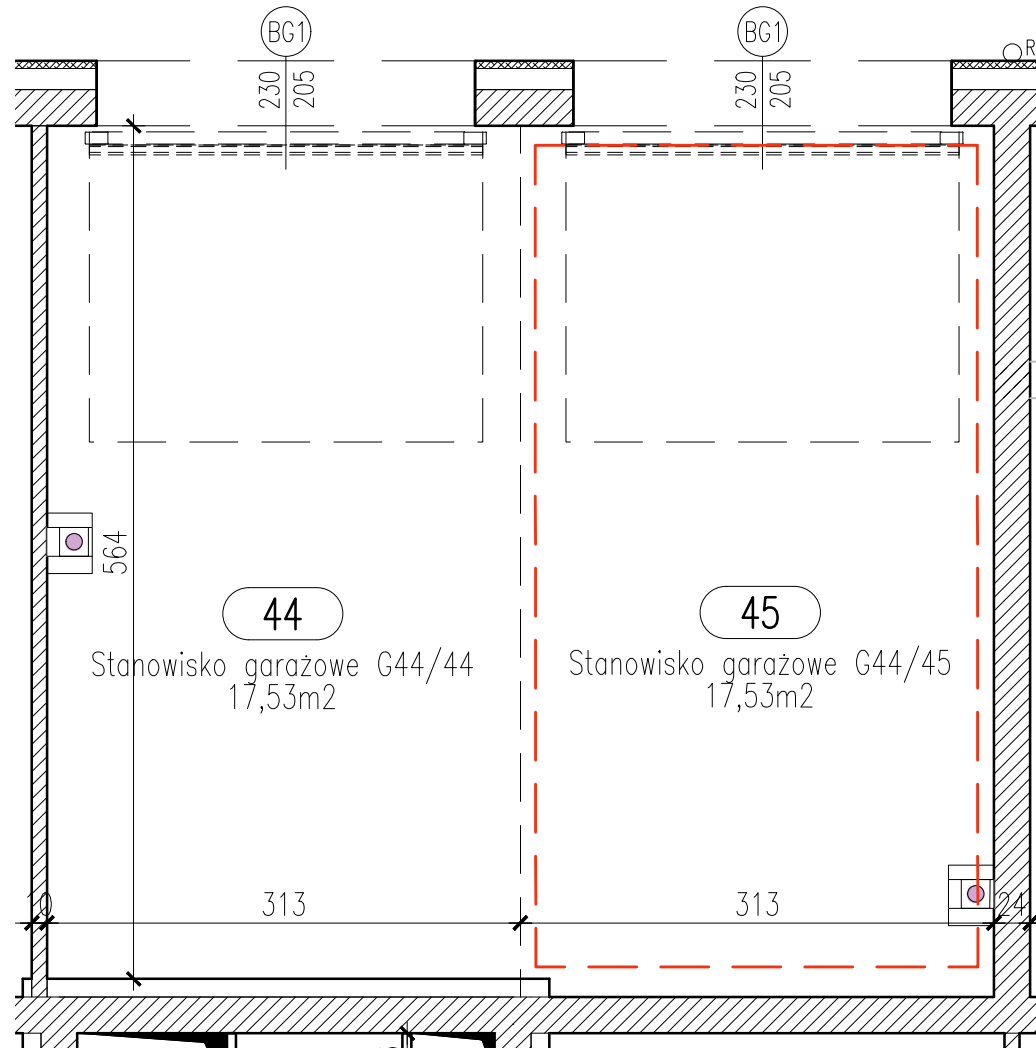

# RZUT GARAŻU 2-STANOWISKOWEGO G44

## STANOWISKO GARAŻOWE G44/45 W GARAŻU 2-STANOWISKOWYM G44

SKALA 1:50

## LOKALIZACJA GARAŻU W BLOKU

POZIOM 0 - PIĘTRO 0

### Zestawienie pomieszczeń

Numer	Nazwa	Powierzchnia
45	Stanowisko garażowe G44/45	17,91m <sup>2</sup>
		17,91m <sup>2</sup>

OSIEDLE "ZIELONY ZAKĄTEK" UL. WATZENRODEGO 45, TORUŃ