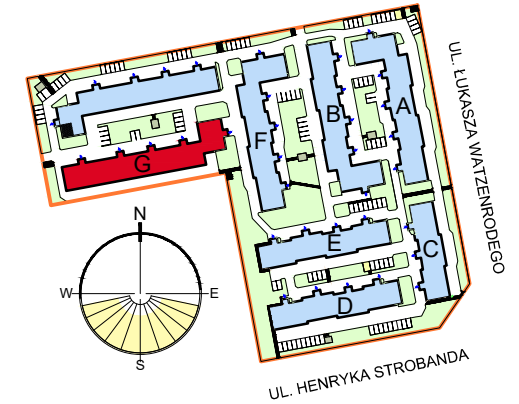

RZUT GARAŻU 2-STANOWISKOWEGO G44

LOKALIZACJA INWESTYCJI

STANOWISKO GARAŻOWE G44/44 W GARAŻU 2-STANOWISKOWYM G44

SKALA 1:50

LOKALIZACJA GARAŻU W BLOKU

POZIOM 0 - PIĘTRO 0

Zestawienie pomieszczeń

Numer	Nazwa	Powierzchnia
44	Stanowisko garażowe G44/44	17,53m ²
		17,53m ²

OSIEDLE "ZIELONY ZAKĄTEK" UL. WATZENRODEGO 45, TORUŃ

KARTA GARAŻU