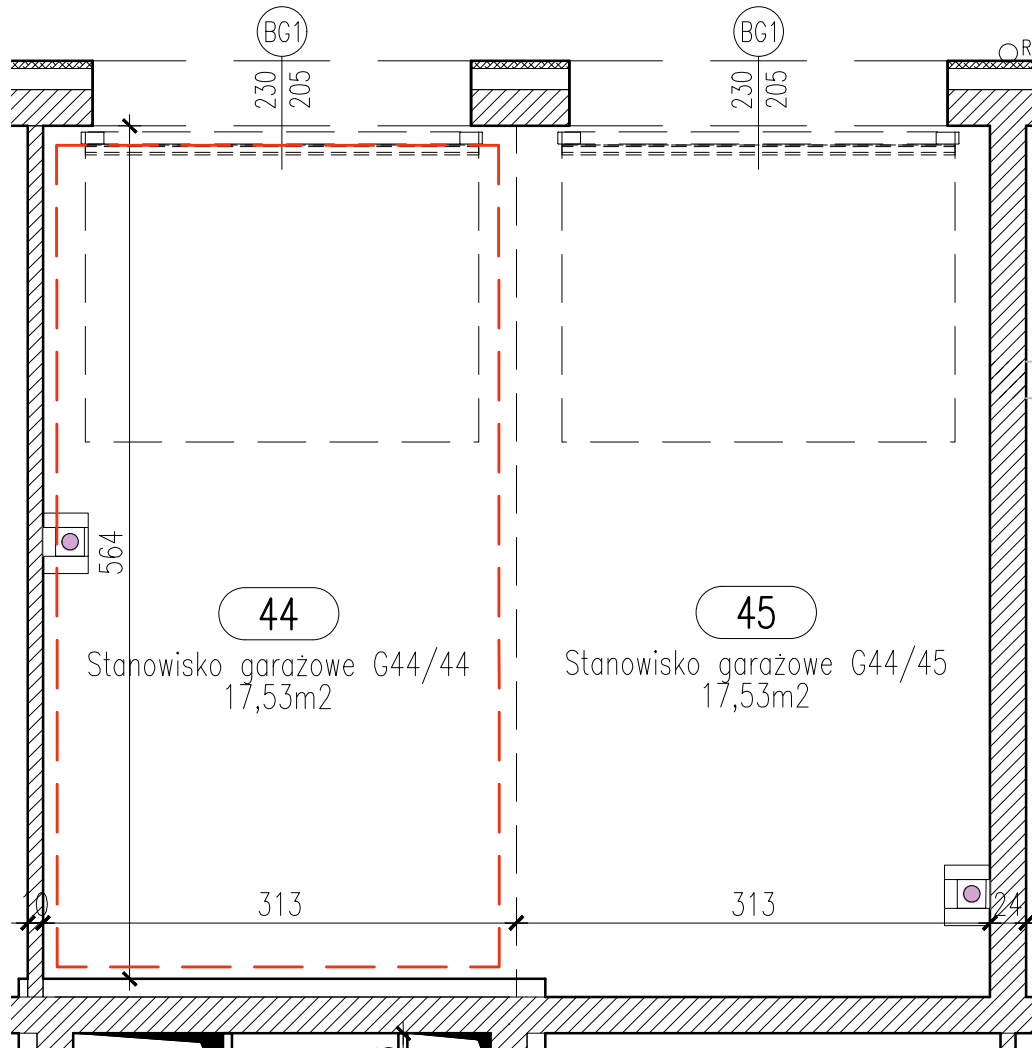

RZUT GARAŻU 2-STANOWISKOWEGO G44

LOKALIZACJA INWESTYCJI

STANOWISKO GARAŻOWE G44/44 W GARAŻU 2-STANOWISKOWYM G44

SKALA 1:50

LOKALIZACJA GARAŻU W BLOKU

POZIOM 0 - PIĘTRO 0

Zestawienie pomieszczeń

Numer	Nazwa	Powierzchnia
44	Stanowisko garażowe G44/44	17,53m ²
		17,53m ²

OSIEDLE "ZIELONY ZAKĄTEK" UL. WATZENRODEGO 45, TORUŃ

KARTA GARAŻU