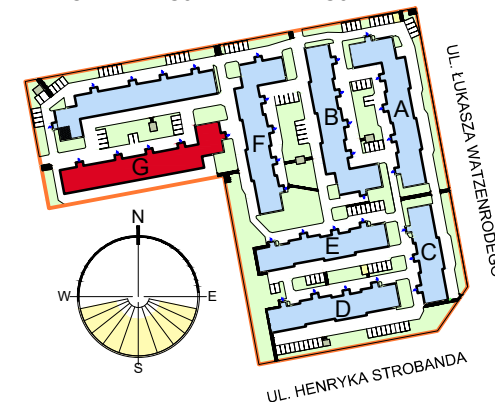

RZUT GARAŻU 2-STANOWISKOWEGO G21

LOKALIZACJA INWESTYCJI

STANOWISKO GARAŻOWE G21/21 W GARAŻU 2-STANOWISKOWYM G21 SKALA 1:50

LOKALIZACJA GARAŻU W BLOKU

POZIOM 0 - PIĘTRO 0

Zestawienie pomieszczeń

Numer	Nazwa	Powierzchnia
21	Stanowisko garażowe G21/21	15,96m ²
		15,96m ²

OSIEDLE "ZIELONY ZAKĄTEK" UL. WATZENRODEGO 45, TORUŃ

KARTA GARAŻU