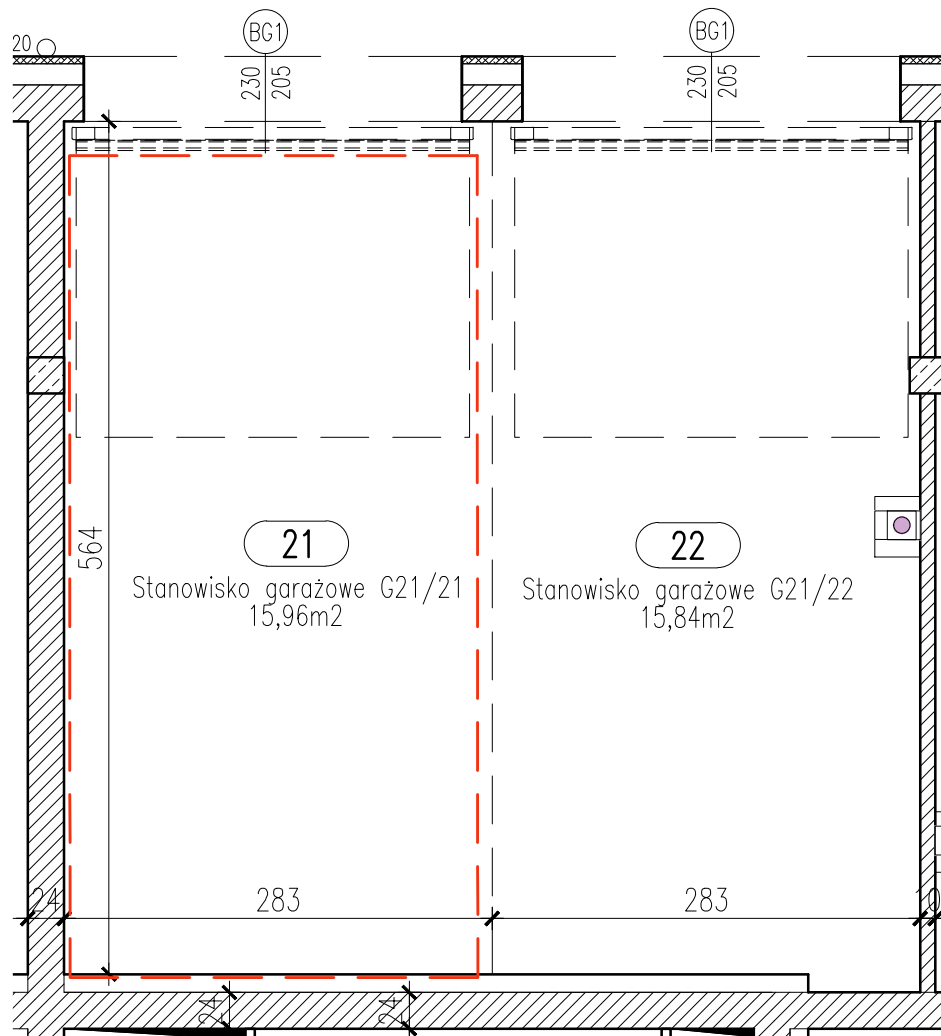

RZUT GARAŻU 2-STANOWISKOWEGO G21

LOKALIZACJA INWESTYCJI

STANOWISKO GARAŻOWE G21/21 W GARAŻU 2-STANOWISKOWYM G21 SKALA 1:50

LOKALIZACJA GARAŻU W BLOKU

POZIOM 0 - PIĘTRO 0

Zestawienie pomieszczeń

Numer	Nazwa	Powierzchnia
21	Stanowisko garażowe G21/21	15,96m ²
		15,96m ²

OSIEDLE "ZIELONY ZAKĄTEK" UL. WATZENRODEGO 45, TORUŃ

KARTA GARAŻU