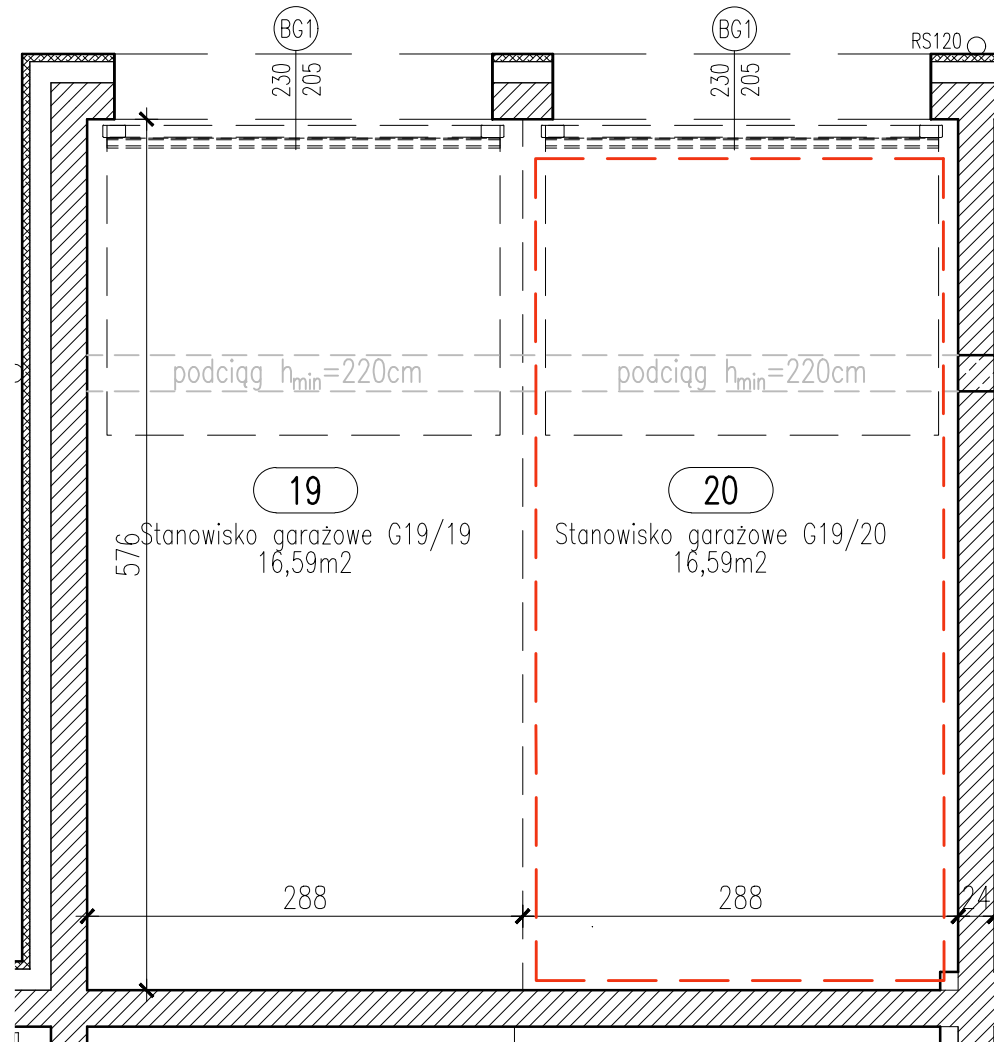

# RZUT GARAŻU 2-STANOWISKOWEGO G19

## STANOWISKO GARAŻOWE G19/20 W GARAŻU 2-STANOWISKOWYM G19 SKALA 1:50

## LOKALIZACJA GARAŻU W BLOKU

POZIOM 0 - PIĘTRO 0

### Zestawienie pomieszczeń

| Numer | Nazwa                      | Powierzchnia        |
|-------|----------------------------|---------------------|
| 20    | Stanowisko garażowe G19/20 | 16,59m <sup>2</sup> |
|       |                            | 16,59m <sup>2</sup> |