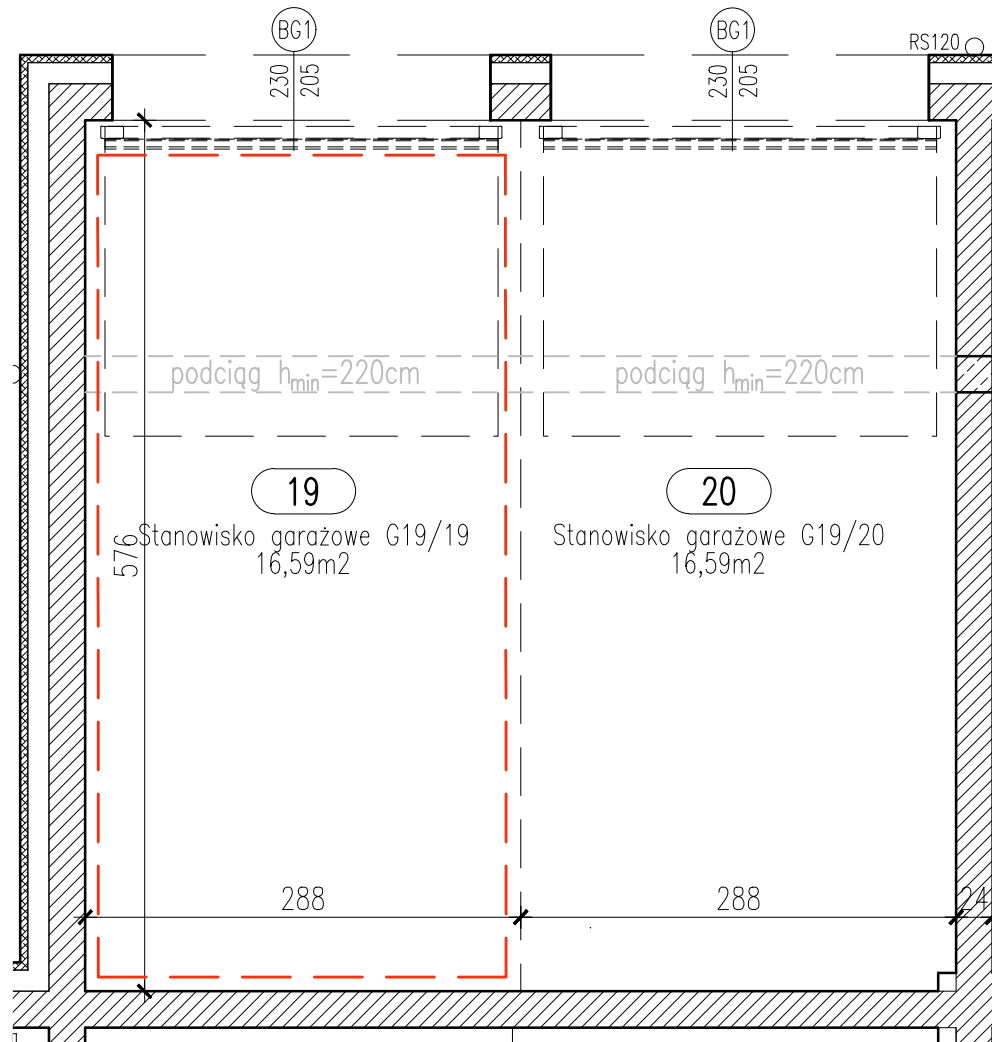

RZUT GARAŻU 2-STANOWISKOWEGO G19

LOKALIZACJA INWESTYCJI

STANOWISKO GARAŻOWE G19/19 W GARAŻU 2-STANOWISKOWYM G19 SKALA 1:50

LOKALIZACJA GARAŻU W BLOKU

POZIOM 0 - PIĘTRO 0

Zestawienie pomieszczeń

Numer	Nazwa	Powierzchnia
19	Stanowisko garażowe G19/19	16,59m ²
		16,59m ²

OSIEDLE "ZIELONY ZAKĄTEK" UL. WATZENRODEGO 45, TORUŃ

KARTA GARAŻU