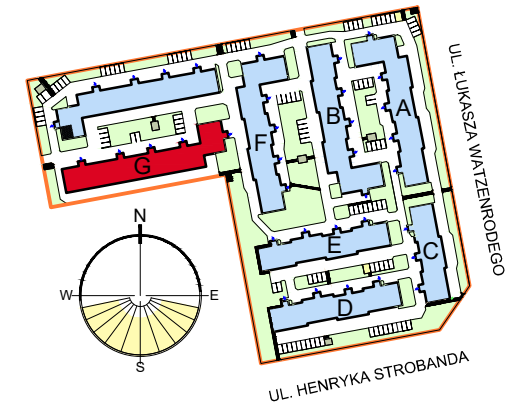

RZUT GARAŻU 2-STANOWISKOWEGO G19

LOKALIZACJA INWESTYCJI

STANOWISKO GARAŻOWE G19/19 W GARAŻU 2-STANOWISKOWYM G19 SKALA 1:50

LOKALIZACJA GARAŻU W BLOKU

POZIOM 0 - PIĘTRO 0

Zestawienie pomieszczeń

Numer	Nazwa	Powierzchnia
19	Stanowisko garażowe G19/19	16,59m ²
		16,59m ²

OSIEDLE "ZIELONY ZAKĄTEK" UL. WATZENRODEGO 45, TORUŃ

KARTA GARAŻU