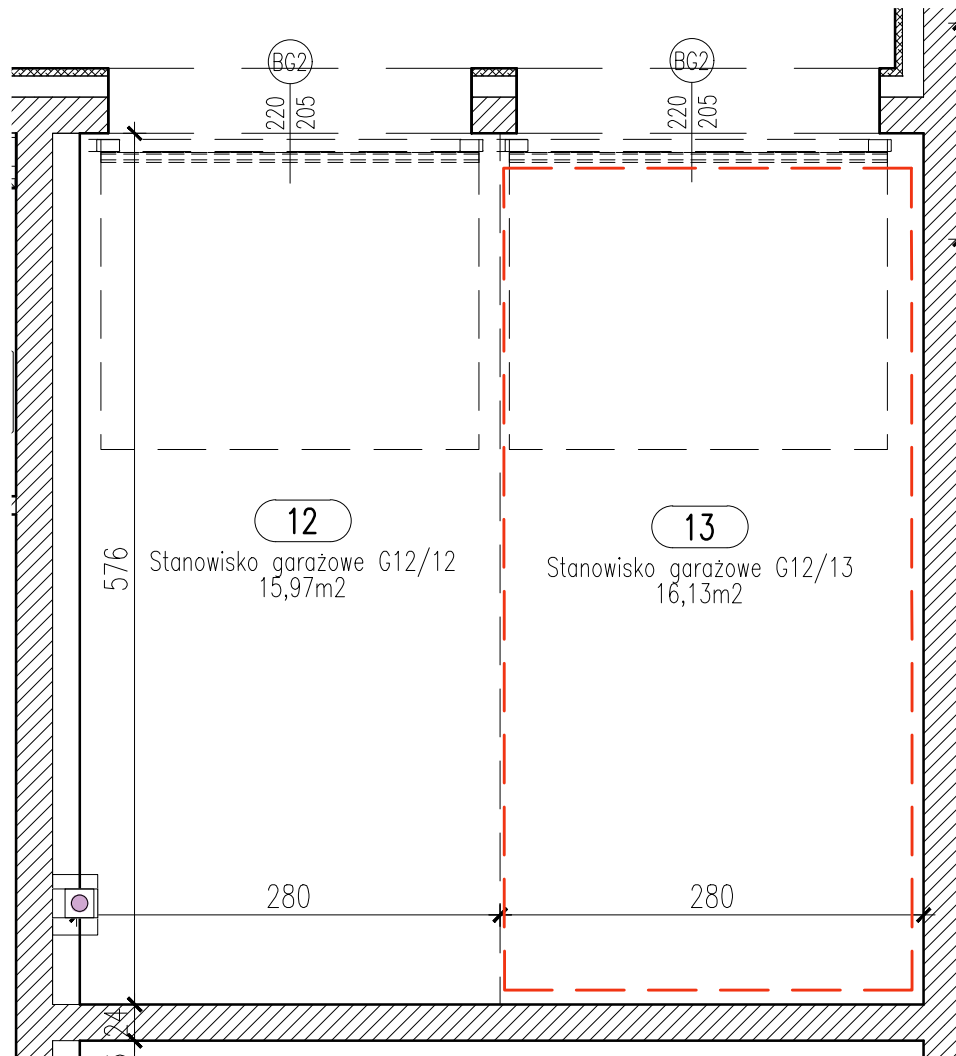

# RZUT GARAŻU 2-STANOWISKOWEGO G12

## STANOWISKO GARAŻOWE G12/13 W GARAŻU 2-STANOWISKOWYM G12 SKALA 1:50

### LOKALIZACJA GARAŻU W BLOKU

POZIOM 0 - PIĘTRO 0

#### Zestawienie pomieszczeń

Numer	Nazwa	Powierzchnia
13	Stanowisko garażowe G12/13	16,13m <sup>2</sup>
		16,13m <sup>2</sup>

OSIEDLE "ZIELONY ZAKĄTEK" UL. WATZENRODEGO 45, TORUŃ