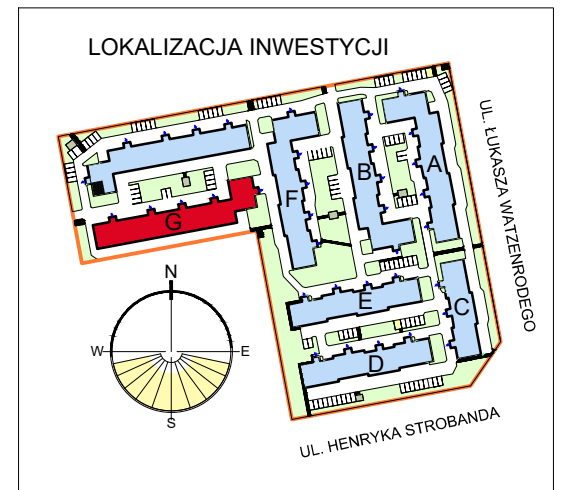

# RZUT GARAŻU 2-STANOWISKOWEGO G12

## STANOWISKO GARAŻOWE G12/13 W GARAŻU 2-STANOWISKOWYM G12 SKALA 1:50

### LOKALIZACJA GARAŻU W BLOKU

POZIOM 0 - PIĘTRO 0

#### Zestawienie pomieszczeń

Numer	Nazwa	Powierzchnia
13	Stanowisko garażowe G12/13	16,13m <sup>2</sup>
		16,13m <sup>2</sup>

OSIEDLE "ZIELONY ZAKĄTEK" UL. WATZENRODEGO 45, TORUŃ