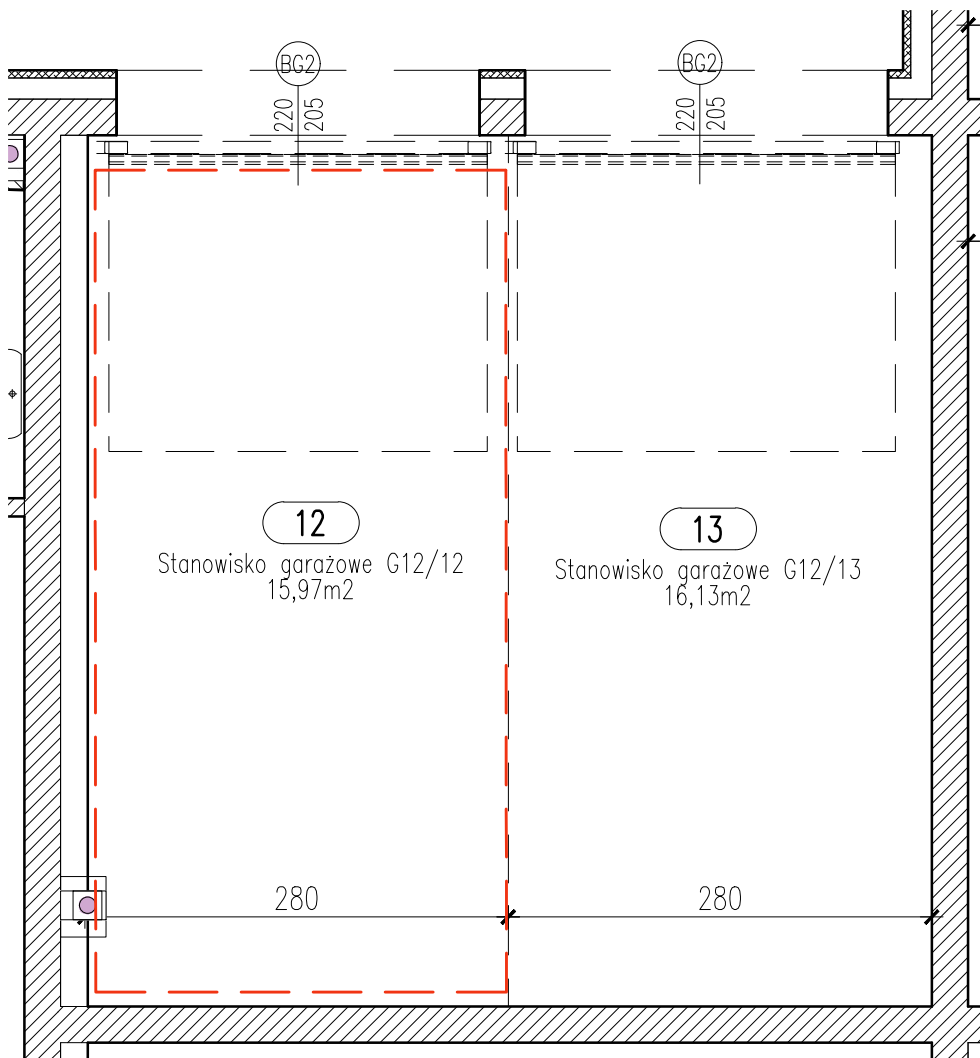

# RZUT GARAŻU 2-STANOWISKOWEGO G12

## STANOWISKO GARAŻOWE G12/12 W GARAŻU 2-STANOWISKOWYM G12 SKALA 1:50

### LOKALIZACJA GARAŻU W BLOKU

POZIOM 0 - PIĘTRO 0

Zestawienie pomieszczeń		
Numer	Nazwa	Powierzchnia
12	Stanowisko garażowe G12/12	15,97m <sup>2</sup>
		15,97m <sup>2</sup>

OSIEDLE "ZIELONY ZAKĄTEK" UL. WATZENRODEGO 45, TORUŃ