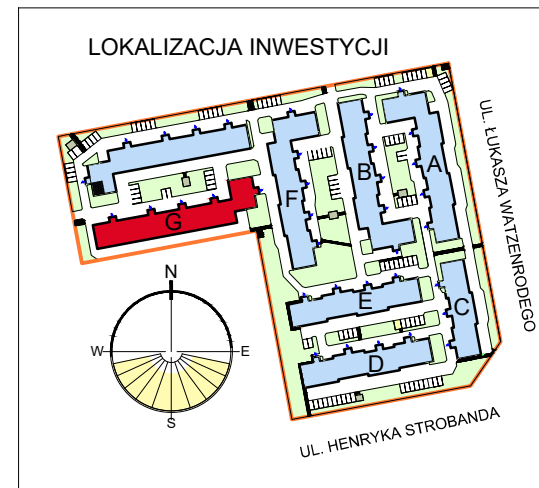

# RZUT GARAŻU 2-STANOWISKOWEGO G12

## STANOWISKO GARAŻOWE G12/12 W GARAŻU 2-STANOWISKOWYM G12 SKALA 1:50

### LOKALIZACJA GARAŻU W BLOKU

POZIOM 0 - PIĘTRO 0

Zestawienie pomieszczeń		
Numer	Nazwa	Powierzchnia
12	Stanowisko garażowe G12/12	15,97m <sup>2</sup>
		15,97m <sup>2</sup>

OSIEDLE "ZIELONY ZAKĄTEK" UL. WATZENRODEGO 45, TORUŃ

## KARTA GARAŻU