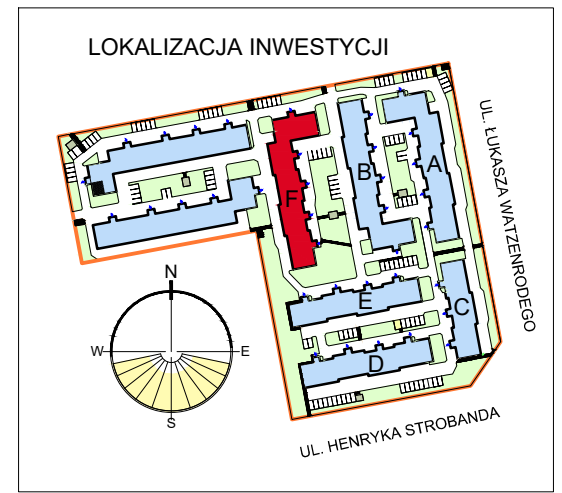

# RZUT GARAŻU 2-STANOWISKOWEGO F62

**STANOWISKO GARAŻOWE F62/63  
W GARAŻU 2-STANOWISKOWYM F62  
SKALA 1:50**

## LOKALIZACJA GARAŻU W BLOKU

POZIOM 0 - PIĘTRO 0

Zestawienie pomieszczeń

Numer	Nazwa	Powierzchnia
63	Stanowisko garażowe F62/63	16,82m <sup>2</sup>
		16,82m <sup>2</sup>

OSIEDLE "ZIELONY ZAKĄTEK" UL. WATZENRODEGO 43, TORUŃ