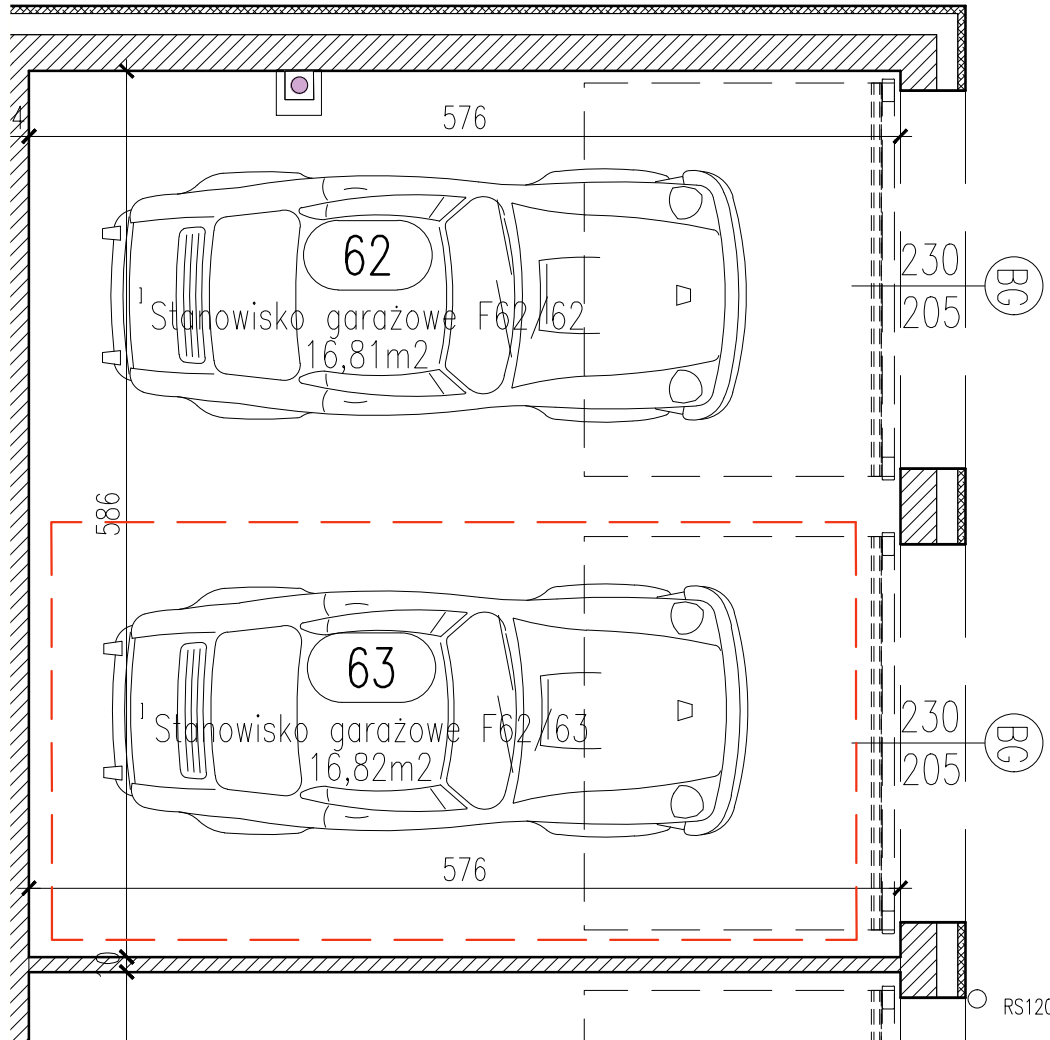

# RZUT GARAŻU 2-STANOWISKOWEGO F62

**STANOWISKO GARAŻOWE F62/63  
W GARAŻU 2-STANOWISKOWYM F62  
SKALA 1:50**

## LOKALIZACJA GARAŻU W BLOKU

POZIOM 0 - PIĘTRO 0

Zestawienie pomieszczeń

Numer	Nazwa	Powierzchnia
63	Stanowisko garażowe F62/63	16,82m <sup>2</sup>
		16,82m <sup>2</sup>

OSIEDLE "ZIELONY ZAKĄTEK" UL. WATZENRODEGO 43, TORUŃ

## KARTA GARAŻU

POWIERZCHNIE LOKALI POLICZONE W ŚWIETLE ELEMENTÓW KONSTRUKCYJNYCH, BEZ UWZGLĘDNIENIA WYKOŃCZENIA ŚCIAN.