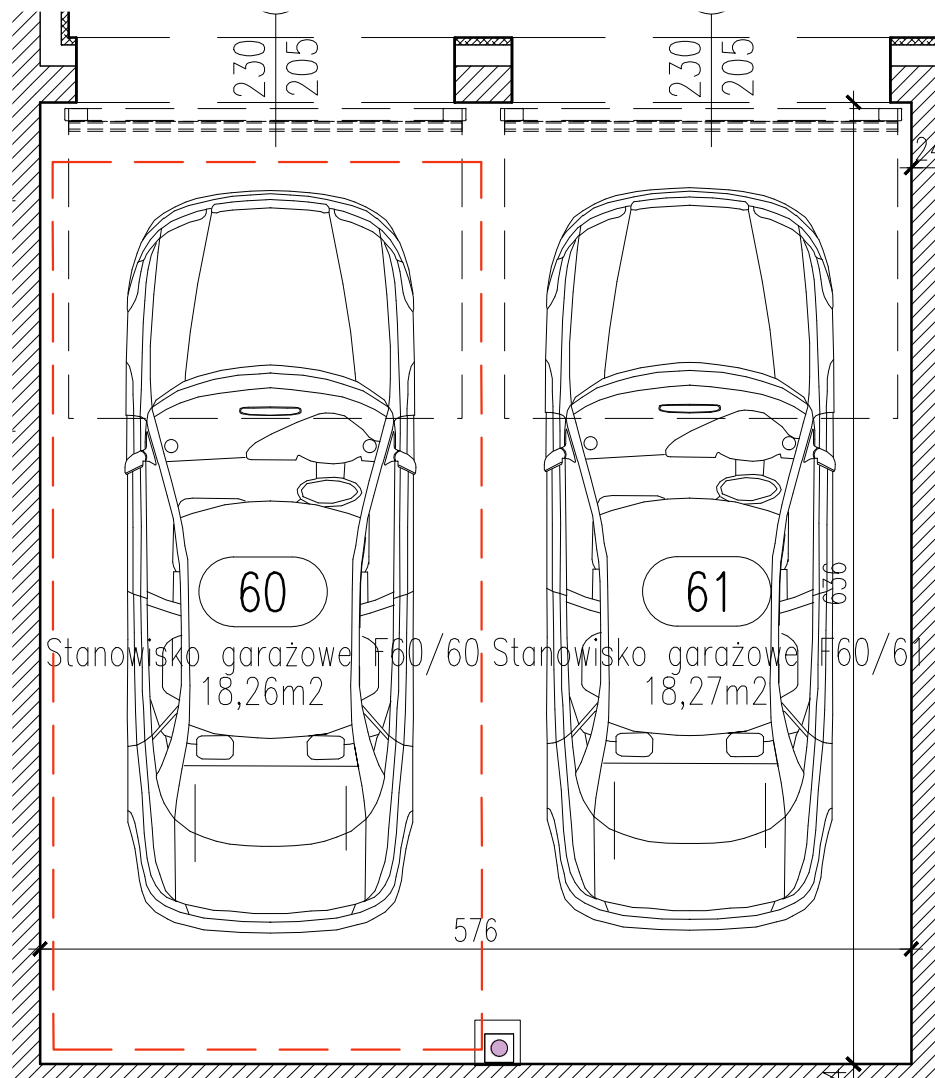

RZUT GARAŻU 2-STANOWISKOWEGO F60

Stanowisko garażowe F60/60 18,26m²
 Stanowisko garażowe F60/61 18,27m²

LOKALIZACJA INWESTYCJI

STANOWISKO GARAŻOWE F60/60 W GARAŻU 2-STANOWISKOWYM F60 SKALA 1:50

LOKALIZACJA GARAŻU W BLOKU

POZIOM 0 - PIĘTRO 0

Zestawienie pomieszczeń		
Numer	Nazwa	Powierzchnia
60	Stanowisko garażowe F60/60	18,26m ²
		18,26m ²

OSIEDLE "ZIELONY ZAKĄTEK" UL. WATZENRODEGO 43, TORUŃ

KARTA GARAŻU