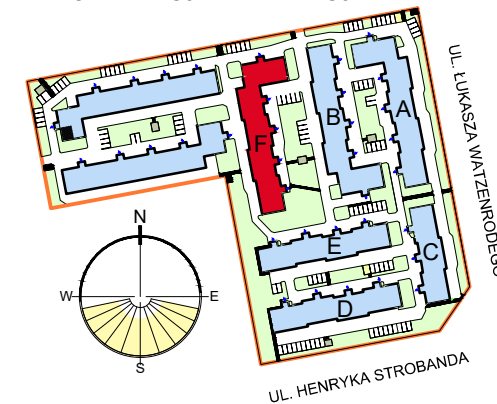

RZUT GARAŻU 2-STANOWISKOWEGO F60

Stanowisko garażowe F60/60 18,26m²
 Stanowisko garażowe F60/61 18,27m²

LOKALIZACJA INWESTYCJI

STANOWISKO GARAŻOWE F60/60 W GARAŻU 2-STANOWISKOWYM F60 SKALA 1:50

LOKALIZACJA GARAŻU W BLOKU

POZIOM 0 - PIĘTRO 0

Zestawienie pomieszczeń		
Numer	Nazwa	Powierzchnia
60	Stanowisko garażowe F60/60	18,26m ²
		18,26m ²

OSIEDLE "ZIELONY ZAKĄTEK" UL. WATZENRODEGO 43, TORUŃ

KARTA GARAŻU