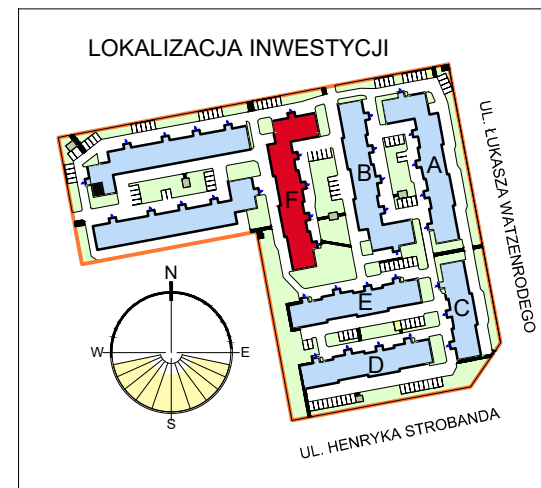

RZUT GARAŻU F58
SKALA 1:50

LOKALIZACJA GARAŻU W BLOKU

POZIOM 0 - PIĘTRO 0

Zestawienie pomieszczeń

| Numer | Nazwa | Powierzchnia |
|-------|-----------|---------------------|
| 58 | Garaż F58 | 17,75m ² |
| | | 17,75m ² |

OSIEDLE "ZIELONY ZAKĄTEK" UL. WATZENRODEGO 43, TORUŃ

KARTA GARAŻU