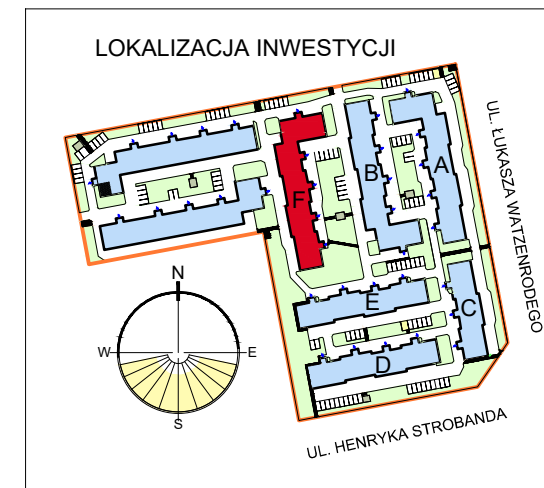

RZUT GARAŻU F57  
SKALA 1:50

LOKALIZACJA GARAŻU W BLOKU

POZIOM 0 - PIĘTRO 0

Zestawienie pomieszczeń

Numer	Nazwa	Powierzchnia
57	Garaz F57	17,76m <sup>2</sup>
		17,76m <sup>2</sup>

OSIEDLE "ZIELONY ZAKĄTEK" UL. WATZENRODEGO 43, TORUŃ

KARTA GARAŻU