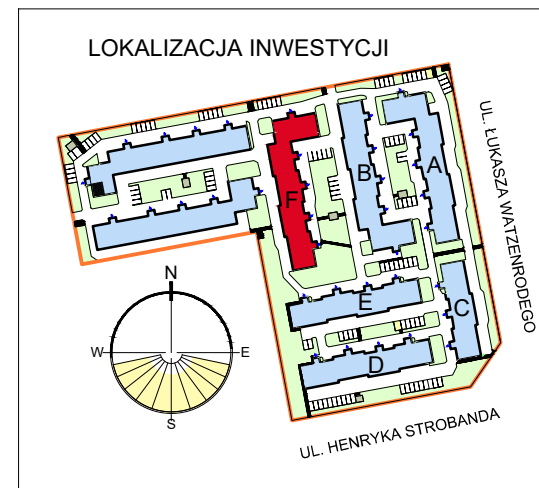

RZUT GARAŻU F33  
SKALA 1:50

LOKALIZACJA GARAŻU W BLOKU

POZIOM 0 - PIĘTRO 0

Zestawienie pomieszczeń

Numer	Nazwa	Powierzchnia
33	Garaż F33	17,30m2
		17,30m2

OSIEDLE "ZIELONY ZAKĄTEK" UL. WATZENRODEGO 43, TORUŃ

KARTA GARAŻU