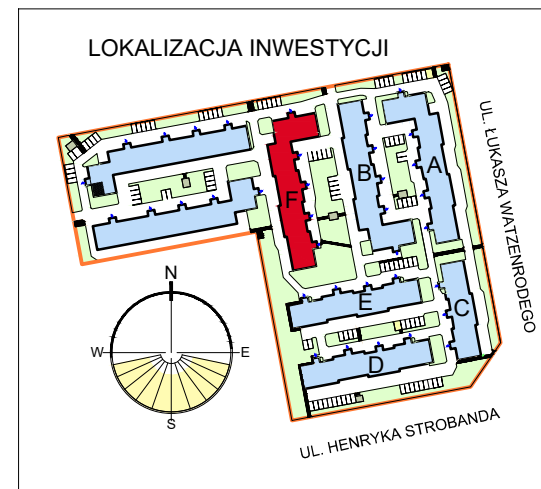

RZUT GARAŻU F30  
SKALA 1:50

LOKALIZACJA GARAŻU W BLOKU

POZIOM 0 - PIĘTRO 0

Zestawienie pomieszczeń

Numer	Nazwa	Powierzchnia
30	Garaż F30	17,91m <sup>2</sup>
		17,91m <sup>2</sup>

OSIEDLE "ZIELONY ZAKĄTEK" UL. WATZENRODEGO 43, TORUŃ

## KARTA GARAŻU