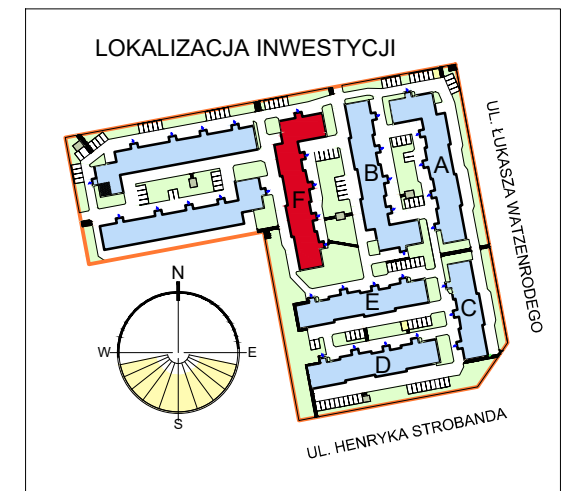

RZUT GARAŻU F18  
SKALA 1:50

LOKALIZACJA GARAŻU W BLOKU

POZIOM 0 - PIĘTRO 0

Zestawienie  
pomieszczeń

Numer	Nazwa	Powierzchnia
18	Garaz F18	17,16m <sup>2</sup>
		17,16m <sup>2</sup>

OSIEDLE "ZIELONY ZAKĄTEK" UL. WATZENRODEGO 43, TORUŃ

KARTA GARAŻU