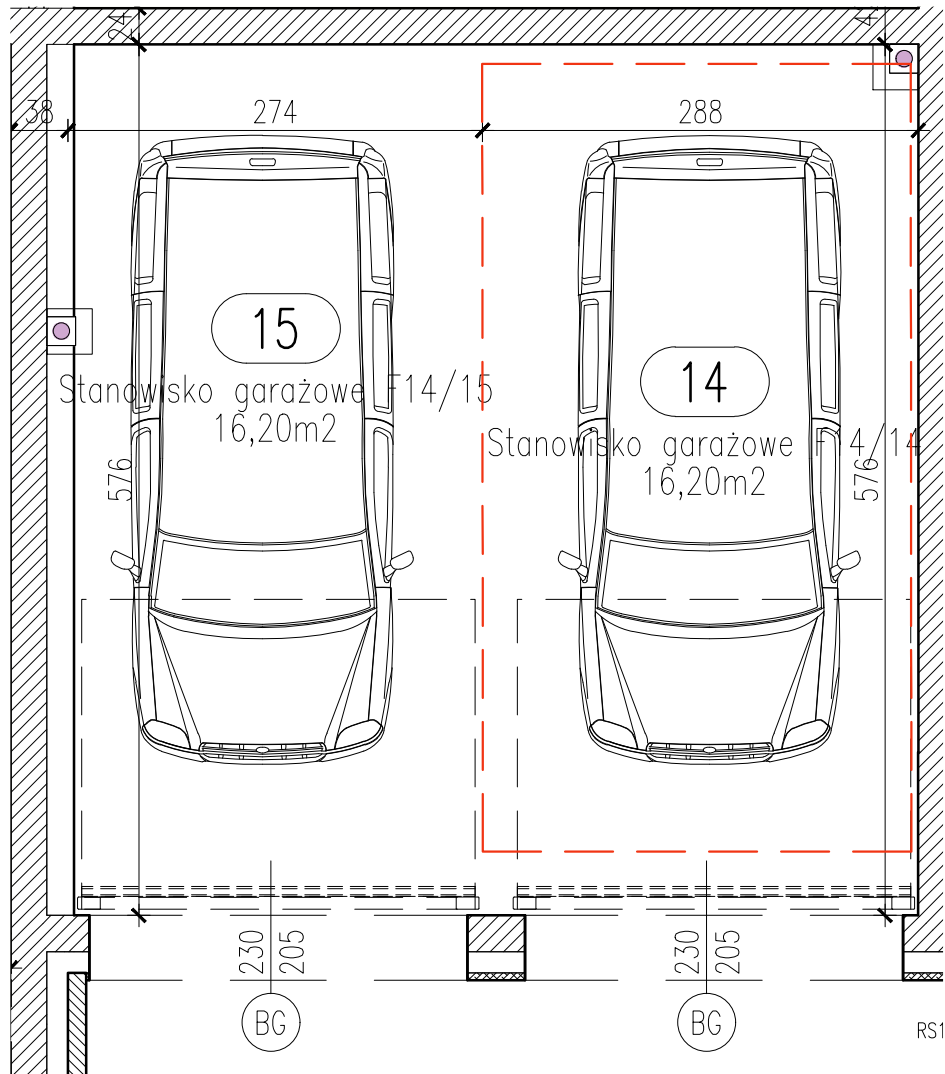

# RZUT GARAŻU 2-STANOWISKOWEGO F14

## STANOWISKO GARAŻOWE F14/14 W GARAŻU 2-STANOWISKOWYM F14 SKALA 1:50

### LOKALIZACJA GARAŻU W BLOKU

Zestawienie pomieszczeń		
Numer	Nazwa	Powierzchnia
14	Stanowisko garażowe F14/14	16,20m <sup>2</sup>
		16,20m <sup>2</sup>

OSIEDLE "ZIELONY ZAKĄTEK" UL. WATZENRODEGO 43, TORUŃ