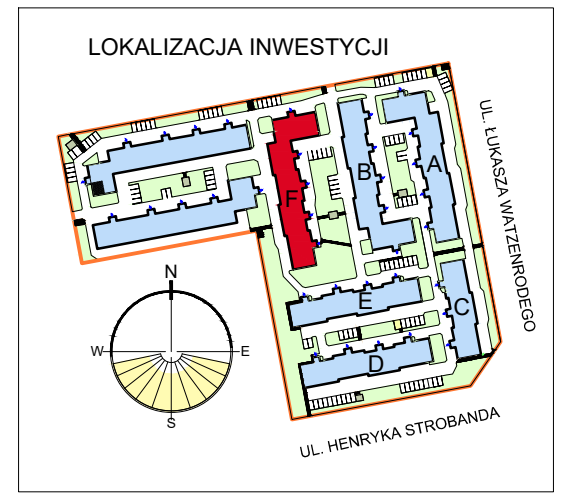

# RZUT GARAŻU 2-STANOWISKOWEGO F14

## STANOWISKO GARAŻOWE F14/14 W GARAŻU 2-STANOWISKOWYM F14 SKALA 1:50

### LOKALIZACJA GARAŻU W BLOKU

Zestawienie pomieszczeń		
Numer	Nazwa	Powierzchnia
14	Stanowisko garażowe F14/14	16,20m <sup>2</sup>
		16,20m <sup>2</sup>

OSIEDLE "ZIELONY ZAKĄTEK" UL. WATZENRODEGO 43, TORUŃ