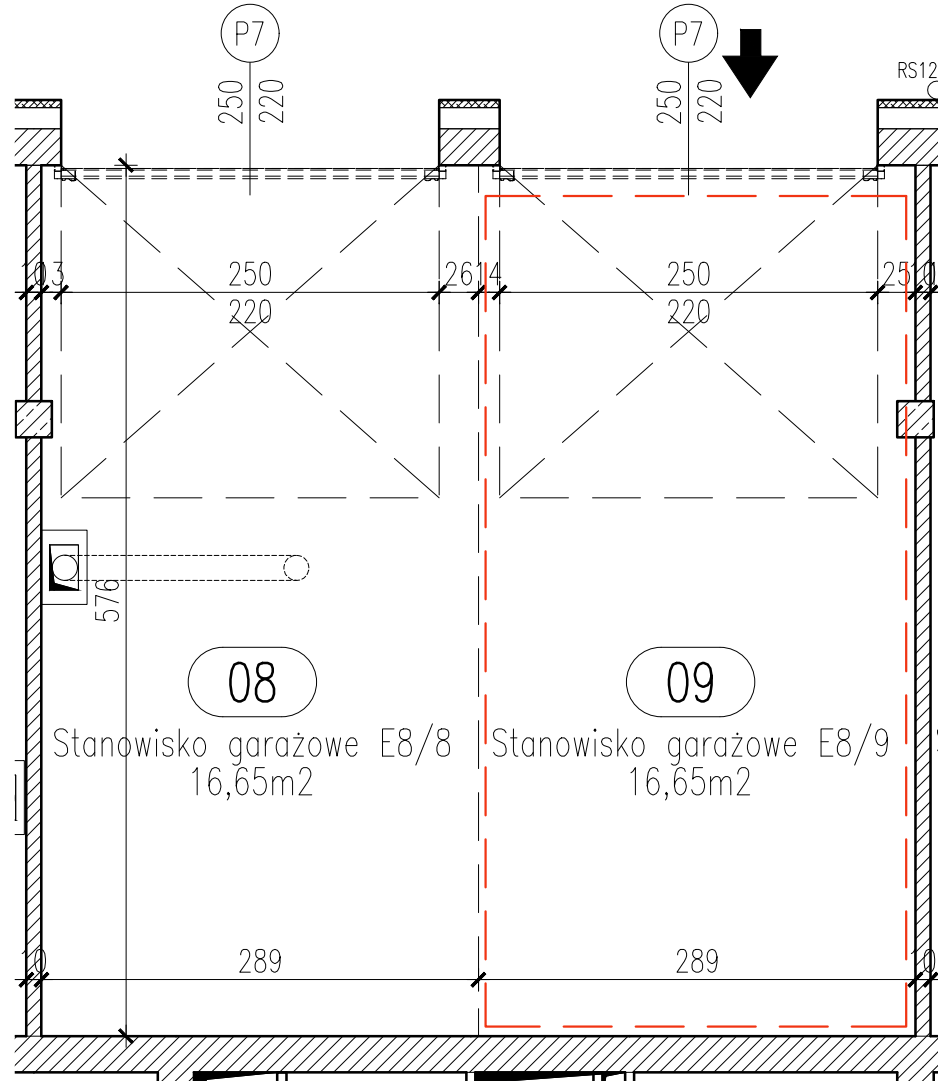

RZUT GARAŻU 2-STANOWISKOWEGO E8

**STANOWISKO GARAŻOWE E8/9
W GARAŻU 2-STANOWISKOWYM E8
SKALA 1:50**

LOKALIZACJA GARAŻU W BLOKU

POZIOM 0 - PIĘTRO 0

Zestawienie pomieszczeń

Numer	Nazwa	Powierzchnia
09	Stanowisko garażowe E8/9	16,65m ²
		16,65m ²

OSIEDLE "ZIELONY ZAKĄTEK" UL. WATZENRODEGO 29-31, TORUŃ

KARTA GARAŻU