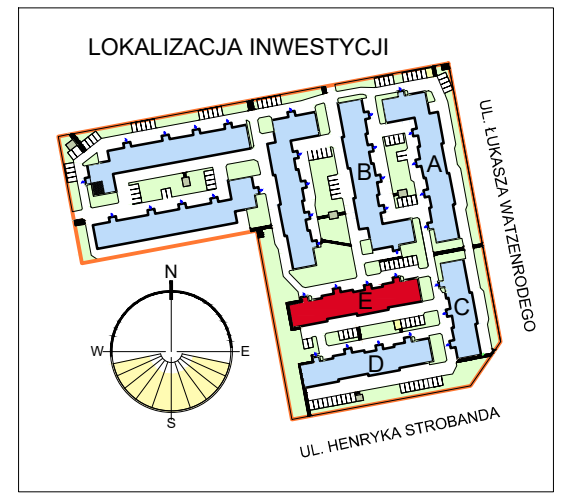

RZUT GARAŻU 2-STANOWISKOWEGO E8

**STANOWISKO GARAŻOWE E8/9
W GARAŻU 2-STANOWISKOWYM E8
SKALA 1:50**

LOKALIZACJA GARAŻU W BLOKU

POZIOM 0 - PIĘTRO 0

Zestawienie pomieszczeń

Numer	Nazwa	Powierzchnia
09	Stanowisko garażowe E8/9	16,65m ²
		16,65m ²

OSIEDLE "ZIELONY ZAKĄTEK" UL. WATZENRODEGO 29-31, TORUŃ

KARTA GARAŻU