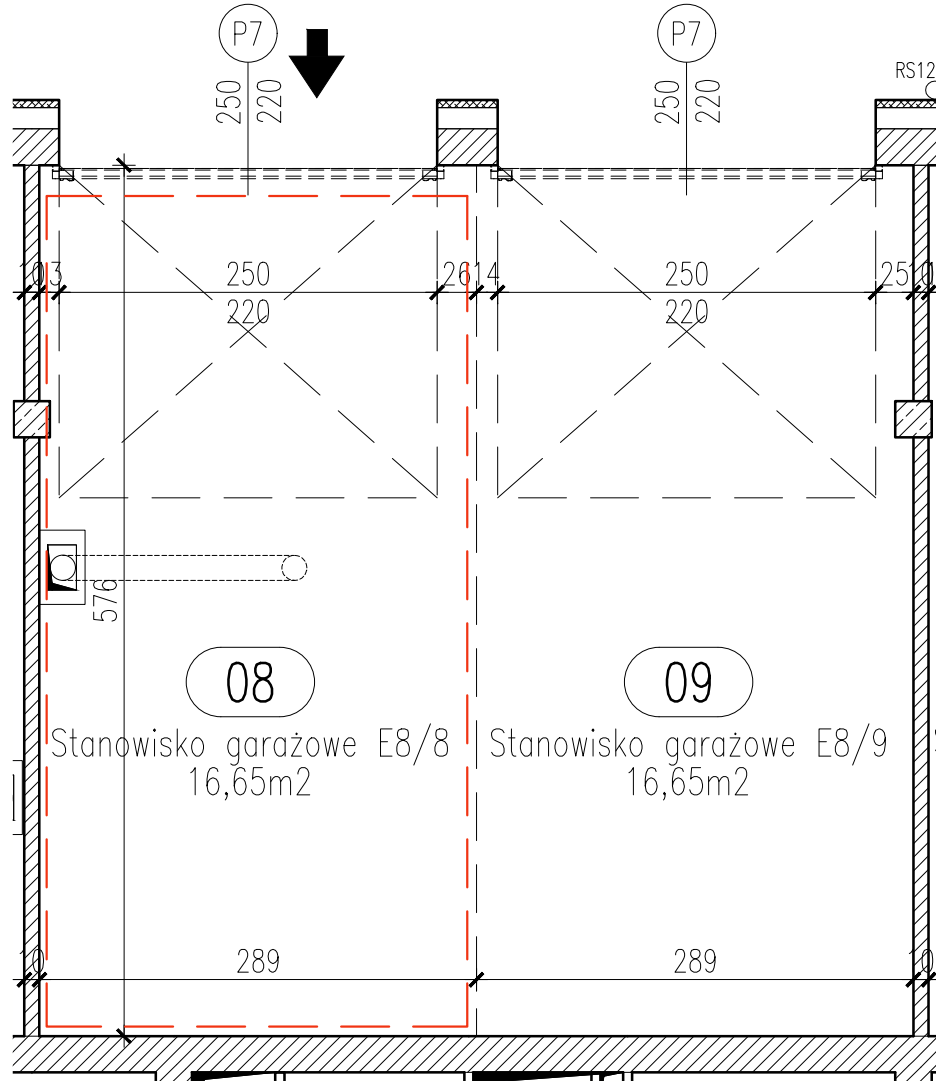

RZUT GARAŻU 2-STANOWISKOWEGO E8

**STANOWISKO GARAŻOWE E8/8
W GARAŻU 2-STANOWISKOWYM E8
SKALA 1:50**

LOKALIZACJA GARAŻU W BLOKU

POZIOM 0 - PIĘTRO 0

OSIEDLE "ZIELONY ZAKĄTEK" UL. WATZENRODEGO 29-31, TORUŃ

KARTA GARAŻU

Zestawienie pomieszczeń		
Numer	Nazwa	Powierzchnia
08	Stanowisko garażowe E8/8	16,65m ²
		16,65m ²