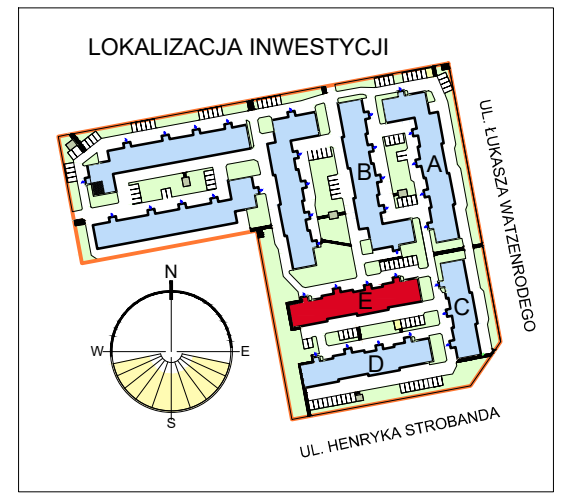

RZUT GARAŻU 2-STANOWISKOWEGO E8

**STANOWISKO GARAŻOWE E8/8
W GARAŻU 2-STANOWISKOWYM E8
SKALA 1:50**

LOKALIZACJA GARAŻU W BLOKU

POZIOM 0 - PIĘTRO 0

OSIEDLE "ZIELONY ZAKĄTEK" UL. WATZENRODEGO 29-31, TORUŃ

KARTA GARAŻU

Zestawienie pomieszczeń		
Numer	Nazwa	Powierzchnia
08	Stanowisko garażowe E8/8	16,65m ²
		16,65m ²