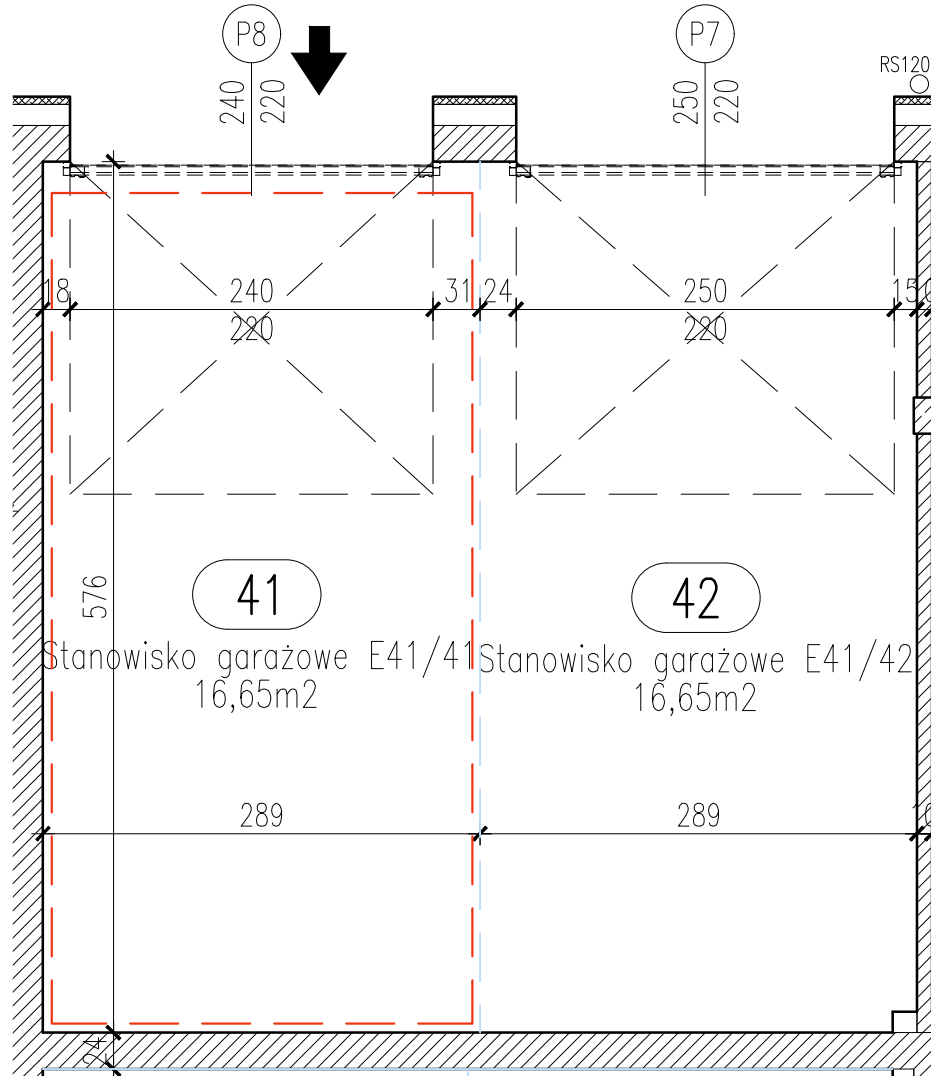

# RZUT GARAŻU 2-STANOWISKOWEGO E41

## STANOWISKO GARAŻOWE E41/41 W GARAŻU 2-STANOWISKOWYM E41 SKALA 1:50

## LOKALIZACJA GARAŻU W BLOKU

POZIOM 0 - PIĘTRO 0

### Zestawienie pomieszczeń

Numer	Nazwa	Powierzchnia
41	Stanowisko garażowe E41/41	16,65m <sup>2</sup>
		16,65m <sup>2</sup>

OSIEDLE "ZIELONY ZAKĄTEK" UL. WATZENRODEGO 29-31, TORUŃ