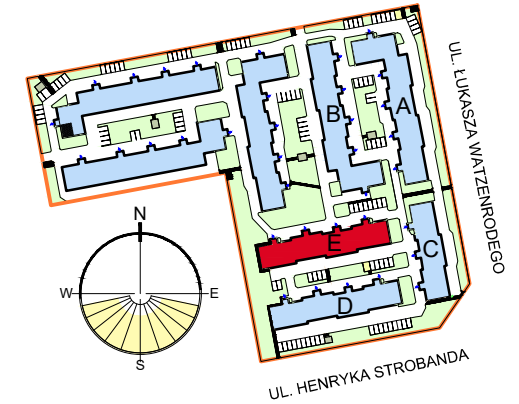

# RZUT GARAŻU 2-STANOWISKOWEGO E41

## LOKALIZACJA INWESTYCJI

## LOKALIZACJA GARAŻU W BLOKU

POZIOM 0 - PIĘTRO 0

### Zestawienie pomieszczeń

Numer	Nazwa	Powierzchnia
41	Stanowisko garażowe E41/41	16,65m <sup>2</sup>
		16,65m <sup>2</sup>

OSIEDLE "ZIELONY ZAKĄTEK" UL. WATZENRODEGO 29-31, TORUŃ