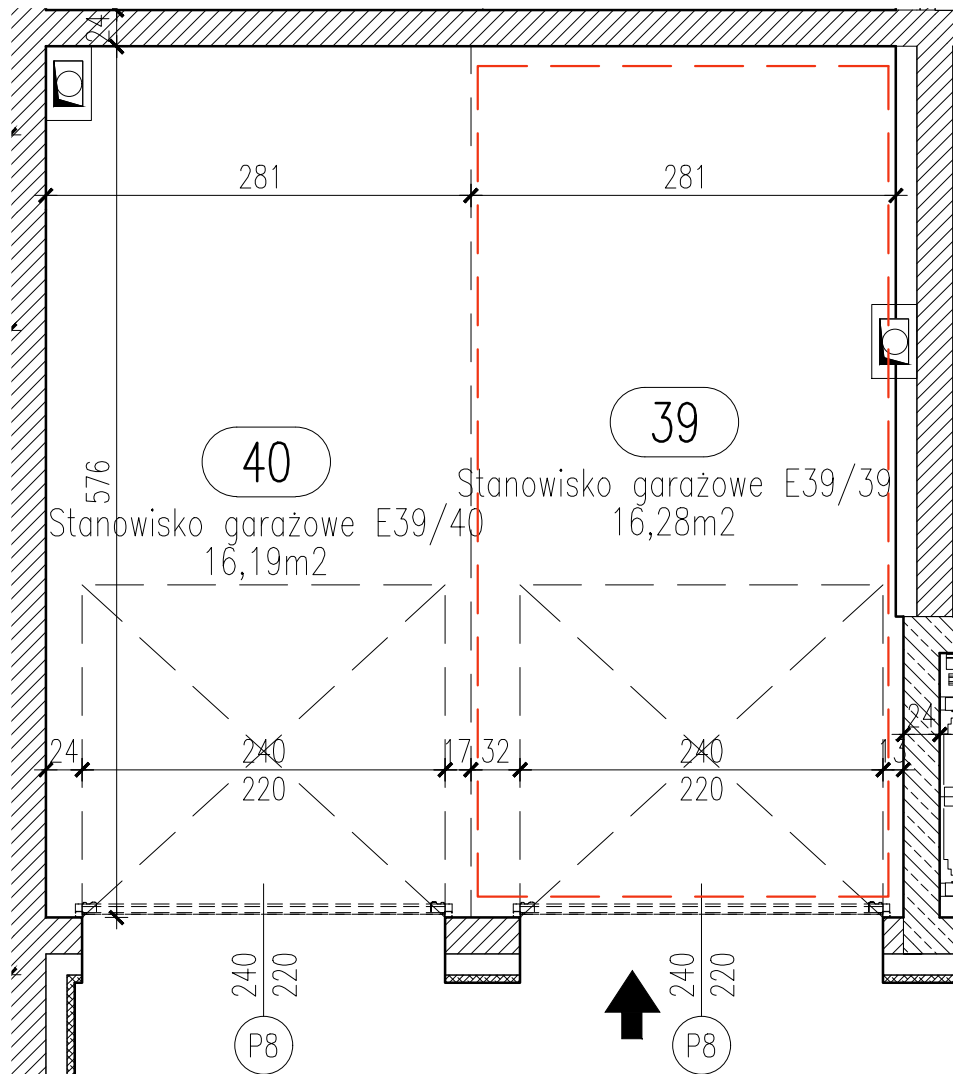

# RZUT GARAŻU 2-STANOWISKOWEGO E39

## STANOWISKO GARAŻOWE E39/39 W GARAŻU 2-STANOWISKOWYM E39 SKALA 1:50

### LOKALIZACJA GARAŻU W BLOKU

POZIOM 0 - PIĘTRO 0

Zestawienie pomieszczeń		
Numer	Nazwa	Powierzchnia
39	Stanowisko garażowe E39/39	16,28m <sup>2</sup>
		16,28m <sup>2</sup>

OSIEDLE "ZIELONY ZAKĄTEK" UL. WATZENRODEGO 29-31, TORUŃ