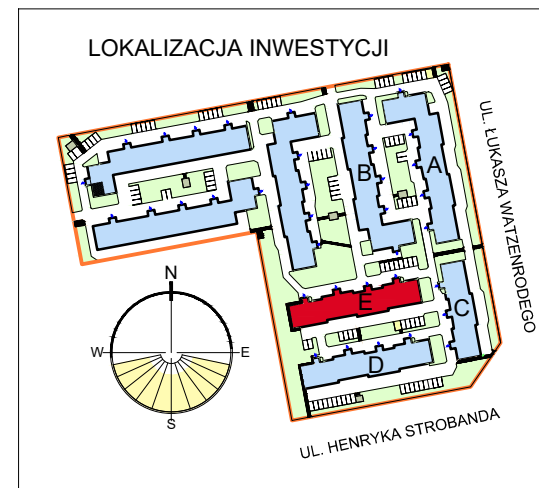

# RZUT GARAŻU 2-STANOWISKOWEGO E39

## STANOWISKO GARAŻOWE E39/39 W GARAŻU 2-STANOWISKOWYM E39 SKALA 1:50

### LOKALIZACJA GARAŻU W BLOKU

POZIOM 0 - PIĘTRO 0

Zestawienie pomieszczeń		
Numer	Nazwa	Powierzchnia
39	Stanowisko garażowe E39/39	16,28m <sup>2</sup>
		16,28m <sup>2</sup>

OSIEDLE "ZIELONY ZAKĄTEK" UL. WATZENRODEGO 29-31, TORUŃ