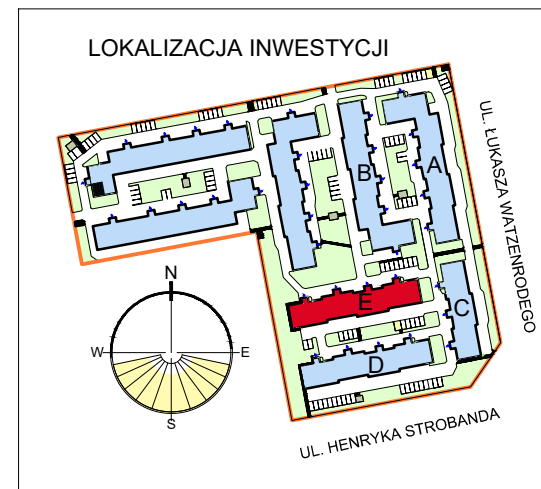

30  
 Garaż E30  
 18,03m<sup>2</sup>

RZUT GARAŻU E30  
 SKALA 1:50

LOKALIZACJA GARAŻU W BLOKU

POZIOM 0 - PIĘTRO 0

Zestawienie  
 pomieszczeń

Numer	Nazwa	Powierzchnia
30	Garaż E30	18,03m <sup>2</sup>
		18,03m <sup>2</sup>

OSIEDLE "ZIELONY ZAKĄTEK" UL. WATZENRODEGO 29-31, TORUŃ

KARTA GARAŻU