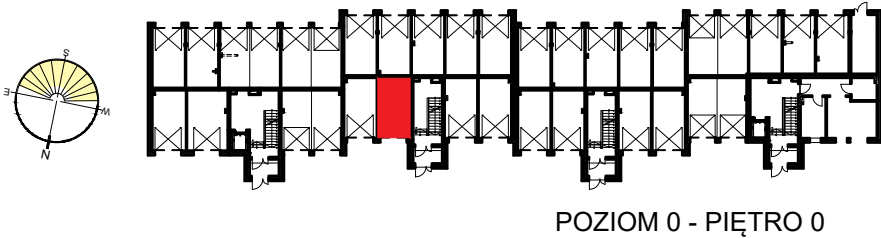

RZUT GARAŻU E16  
SKALA 1:50

LOKALIZACJA GARAŻU W BLOKU

POZIOM 0 - PIĘTRO 0

Zestawienie pomieszczeń

Numer	Nazwa	Powierzchnia
16	Garaz E16	18,03m <sup>2</sup>
		18,03m <sup>2</sup>

OSIEDLE "ZIELONY ZAKĄTEK" UL. WATZENRODEGO 29-31, TORUŃ