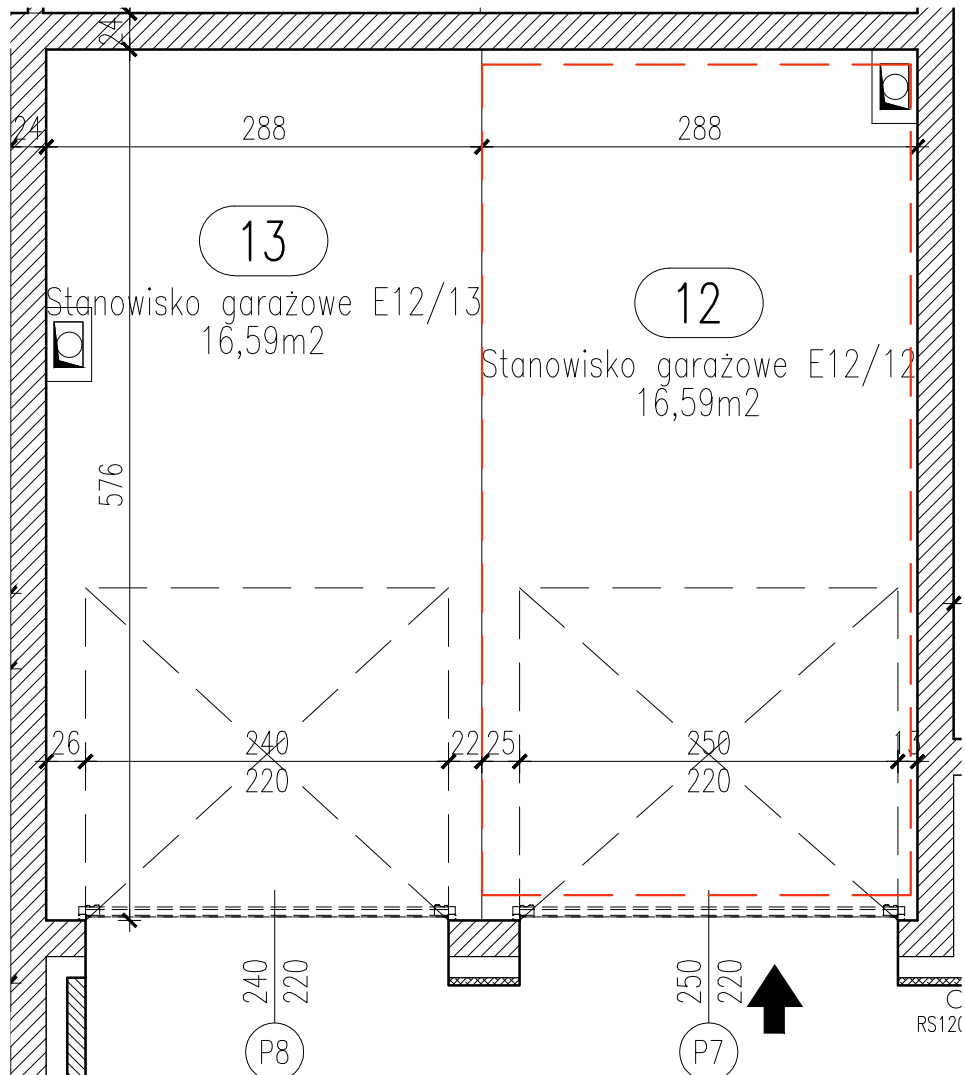

# RZUT GARAŻU 2-STANOWISKOWEGO E12

## STANOWISKO GARAŻOWE E12/12 W GARAŻU 2-STANOWISKOWYM E12 SKALA 1:50

## LOKALIZACJA GARAŻU W BLOKU

OSIEDLE "ZIELONY ZAKĄTEK" UL. WATZENRODEGO 29-31, TORUŃ

## KARTA GARAŻU

Zestawienie pomieszczeń		
Numer	Nazwa	Powierzchnia
12	Stanowisko garażowe E12/12	16,59m <sup>2</sup>
		16,59m <sup>2</sup>